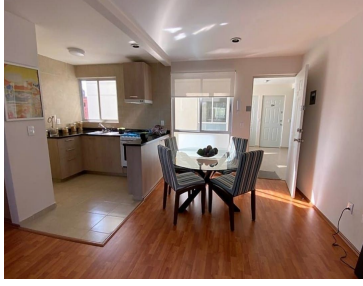

¡ENCONTRAMOS EL LUGAR PERFECTO PARA TI!

www.pinmx.com