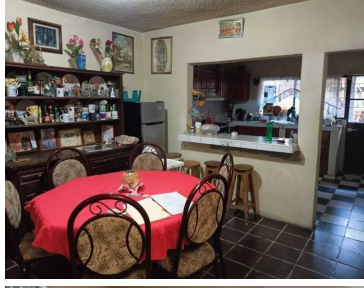

¡ENCONTRAMOS EL LUGAR PERFECTO PARA TI!

www.pinmx.com