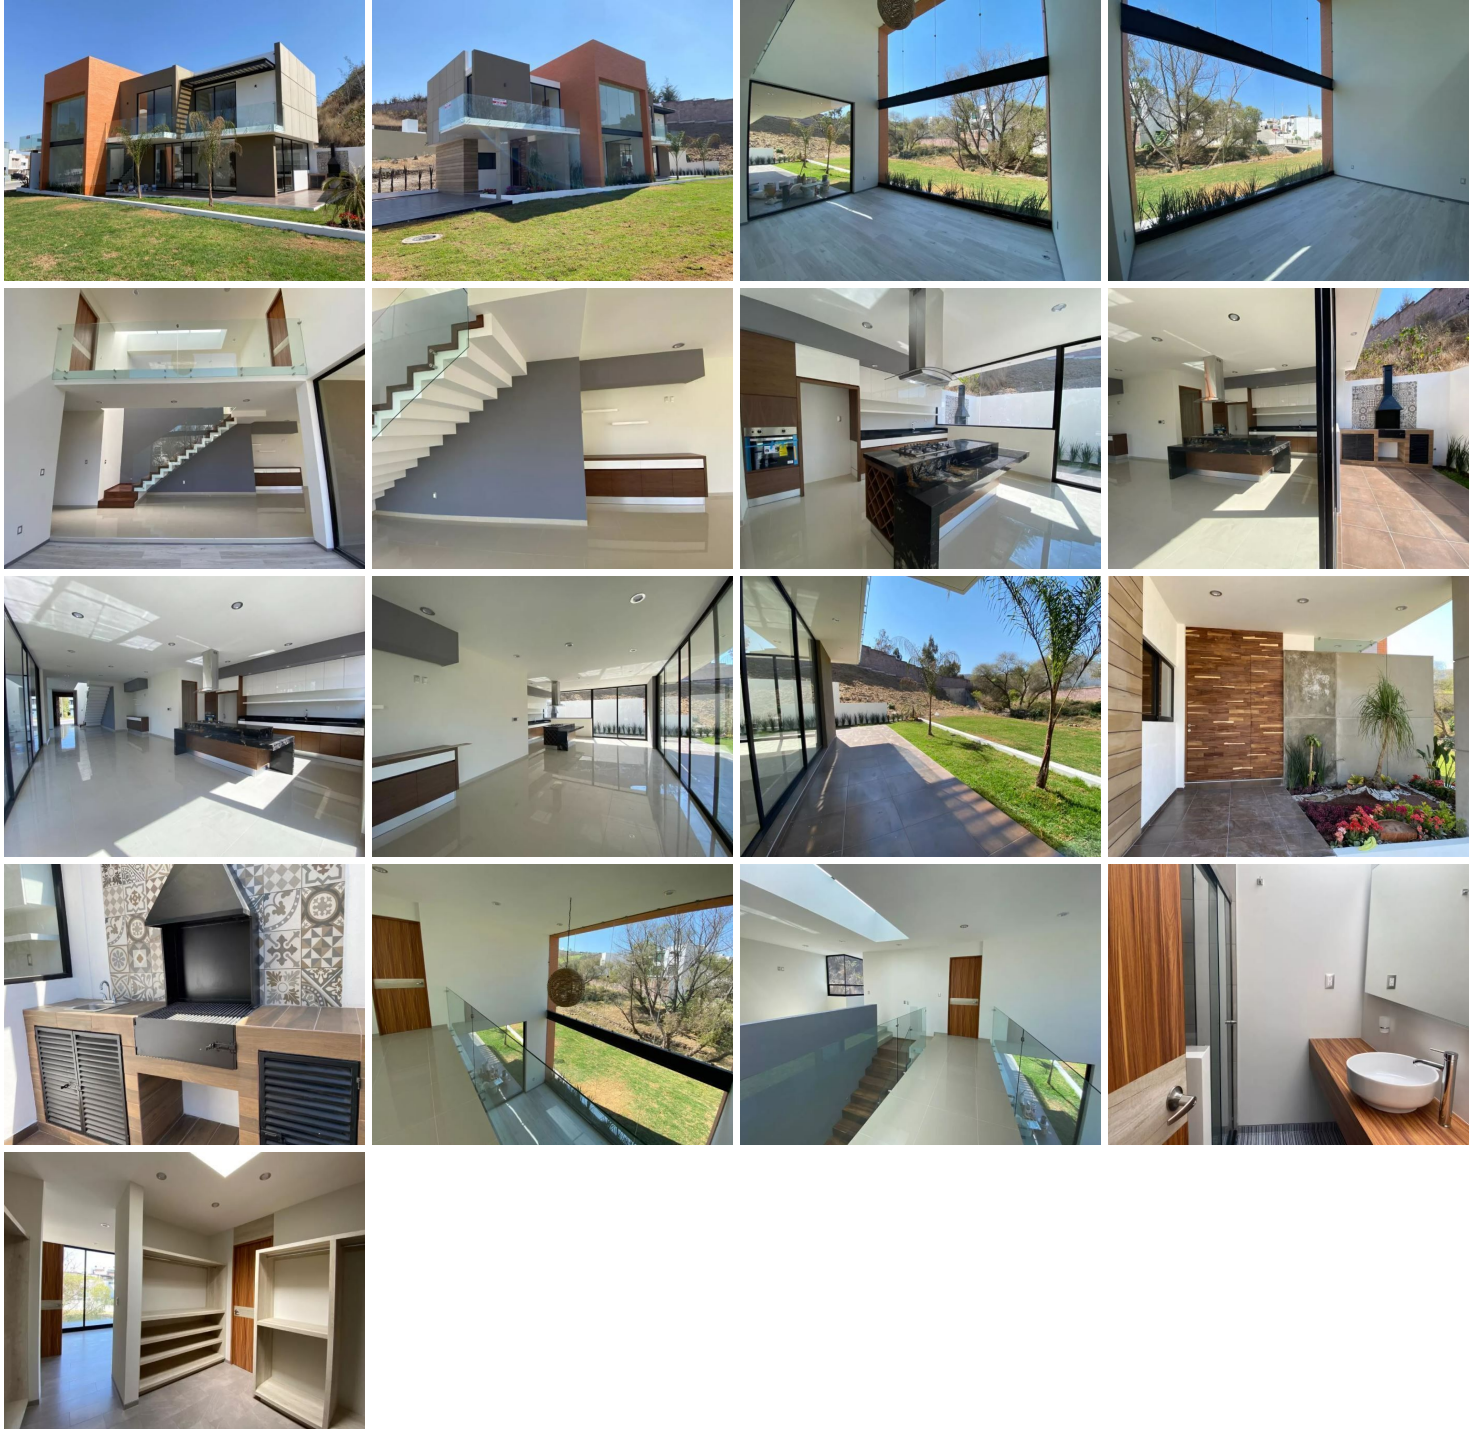

DATOS DEL VENDEDOR

Nombre: contacto@inmobiliariasmx.c

Teléfono:443 454 2004

¡ENCONTRAMOS EL LUGAR PERFECTO PARA TI!

www.pinmx.com