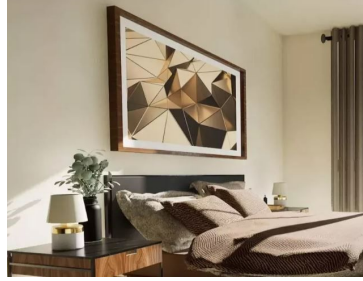

¡ENCONTRAMOS EL LUGAR PERFECTO PARA TI!

www.pinmx.com