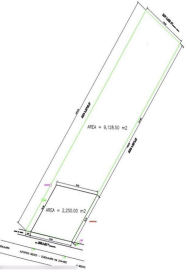

¡ENCONTRAMOS EL LUGAR PERFECTO PARA TI!

UBICACIÓN PRIVILEGIADA

MEDIDAS:

PRIVILEGIOS

DESCRIPCION

Tiene un precio de $5 200 000

- Cuenta con escrituras, pagos al día y libre de gravamen.
- Excelente terreno ubicado a un costado un parador que cuenta con gasolinera, restaurante, tienda de conveniencia, subway, baños impecables, todo abierto 24 horas.
- Cuenta con acceso directo a la autopista y a carretera al poblado de Copandaro de Galeana ubicado a tan solo 5 min.
- Ideal para Hotel, Pensiión para tráiler, Bodegas industriales, y muchos mas.

Terreno en VENTA sobre autopista a Guadalajara

$5 200 000

11 378m²

UBICACIÓN:
Carretera México - Guadalajara tramo Maravatio - Zapotlanejo,
Km 244 + 760, Colonia Ahuacamaro, Copandaro, Michoacán, C.P. 58374

Pin colocado

Pin colocado
Cerca de Copandaro, Micho.

www.pinmx.com