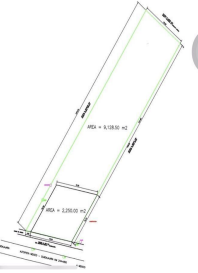

¡ENCONTRAMOS EL LUGAR PERFECTO PARA TI!

UBICACIÓN PRIVILEGIADA

MEDIDAS:

PRIVILEGIOS

DESCRIPCION

Tiene un precio de $5 200 000

- Cuenta con escrituras, pagos al día y libre de gravamen.
- Excelente terreno ubicado a un costado un parador que cuenta con gasolinera, restaurante, tienda de conveniencia, subway, baños impecables, todo abierto 24 horas.
- Cuenta con acceso directo a la autopista y a carretera al poblado de Copandaro de Galeana ubicado a tan solo 5 min.
- Ideal para Hotel, Pensiión para tráiler, Bodegas industriales, y muchos mas.

Terreno en VENTA sobre autopista a Guadalajara

$5 200 000

11 378m²

UBICACIÓN:
Carretera México - Guadalajara tramo Maravatio - Zapotlanejo,
Km 244 + 760, Colonia Ahuacamaro, Copandaro, Michoacán, C.P. 58374

Pin colocado

Pin colocado
Cerca de Copandaro, Mich.

www.pinmx.com