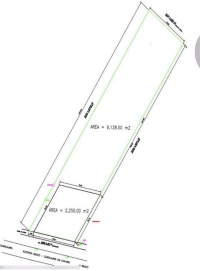

PRIVILEGIOS

DESCRIPCION

Tiene un precio de $5 200 000

- Cuenta con escrituras, pagos al día y libre de gravamen.
- Excelente terreno ubicado a un costado un parador que cuenta con gasolinera, restaurante, tienda de conveniencia, subway, baños impecables, todo abierto 24 horas.
- Cuenta con acceso directo a la autopista y a carretera al poblado de Copandaro de Galeana ubicado a tan solo 5 min.
- Ideal para Hotel, Pensiión para tráiler, Bodegas industriales, y muchos mas.