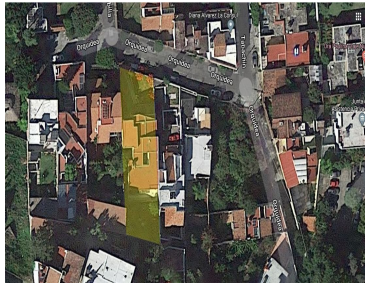

www.pinmx.com