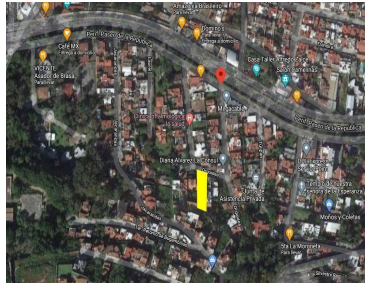

www.pinmx.com