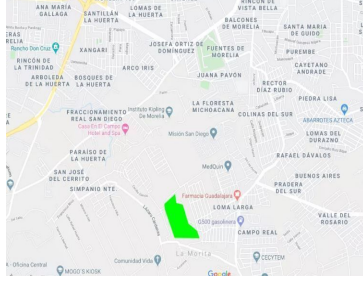

¡ENCONTRAMOS EL LUGAR PERFECTO PARA TI!

www.pinmx.com