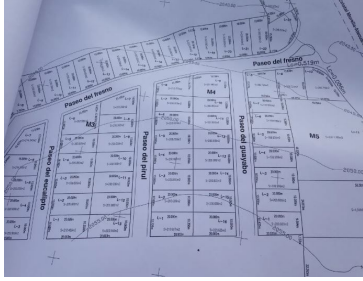

¡ENCONTRAMOS EL LUGAR PERFECTO PARA TI!

www.pinmx.com