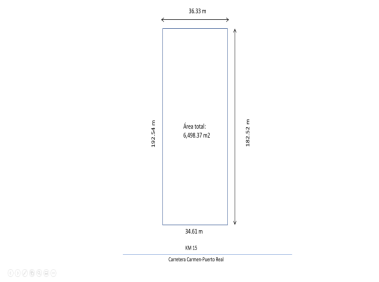

¡ENCONTRAMOS EL LUGAR PERFECTO PARA TI!

www.pinnmx.com