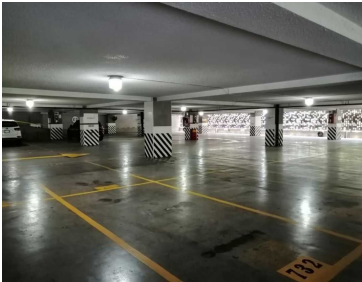

DATOS DEL VENDEDOR

Nombre: abita@coldwellbanker.com.

Télefono:5572617921

¡ENCONTRAMOS EL LUGAR PERFECTO PARA TI!

www.pinmx.com