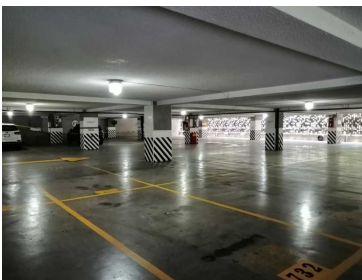

DATOS DEL VENDEDOR

Nombre: abita@coldwellbanker.com.

Télefono:5572617921

¡ENCONTRAMOS EL LUGAR PERFECTO PARA TI!

www.pinmx.com