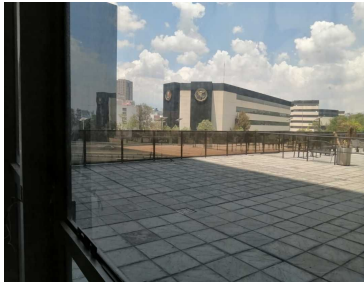

DATOS DEL VENDEDOR

Nombre: abita@coldwellbanker.com.

Télefono:5572617921

¡ENCONTRAMOS EL LUGAR PERFECTO PARA TI!

www.pinmx.com