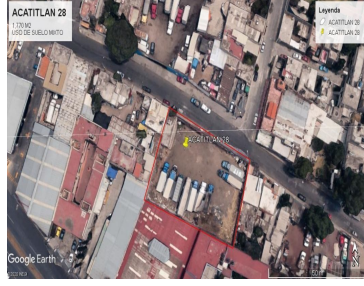

¡ENCONTRAMOS EL LUGAR PERFECTO PARA TI!

www.pinmx.com