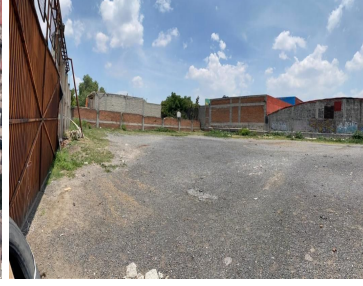

¡ENCONTRAMOS EL LUGAR PERFECTO PARA TI!

www.pinmx.com