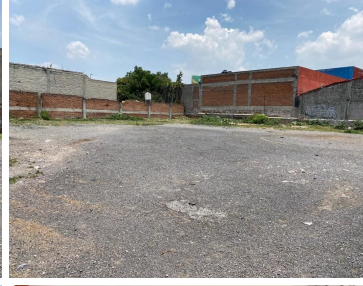

¡ENCONTRAMOS EL LUGAR PERFECTO PARA TI!

www.pinmx.com