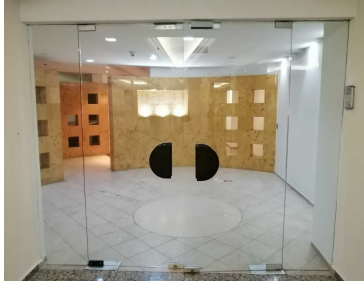

DATOS DEL VENDEDOR

Nombre: abita@coldwellbanker.com.

Télefono:5572617921

¡ENCONTRAMOS EL LUGAR PERFECTO PARA TI!

www.pinmx.com