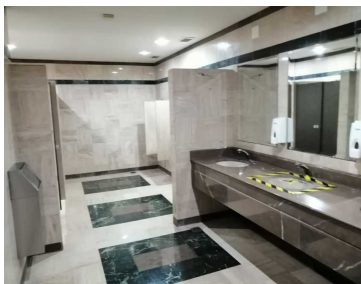

DATOS DEL VENDEDOR

Nombre: abita@coldwellbanker.com.

Télefono:5572617921

¡ENCONTRAMOS EL LUGAR PERFECTO PARA TI!

www.pinmx.com