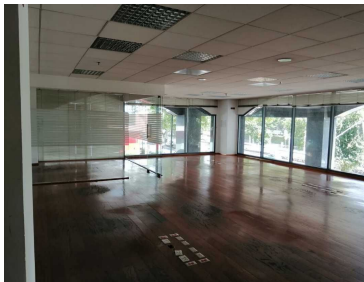

DATOS DEL VENDEDOR

Nombre: abita@coldwellbanker.com.

Télefono:5572617921

¡ENCONTRAMOS EL LUGAR PERFECTO PARA TI!

www.pinmx.com