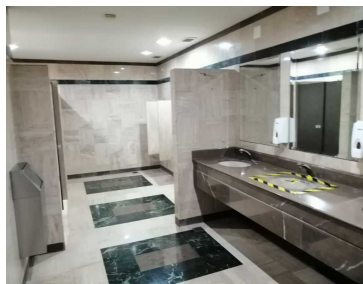

DATOS DEL VENDEDOR

Nombre: abita@coldwellbanker.com.

Télefono:5572617921

¡ENCONTRAMOS EL LUGAR PERFECTO PARA TI!

www.pinmx.com