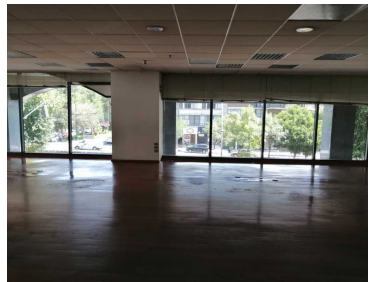

DATOS DEL VENDEDOR

Nombre: abita@coldwellbanker.com.

Télefono:5572617921

¡ENCONTRAMOS EL LUGAR PERFECTO PARA TI!

www.pinmx.com