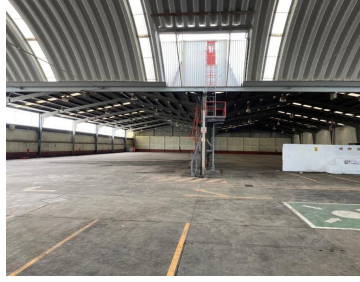

¡ENCONTRAMOS EL LUGAR PERFECTO PARA TI!

www.pinnmx.com