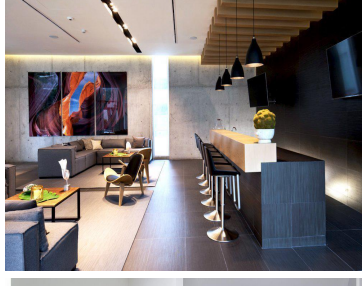

¡ENCONTRAMOS EL LUGAR PERFECTO PARA TI!

www.pinmx.com