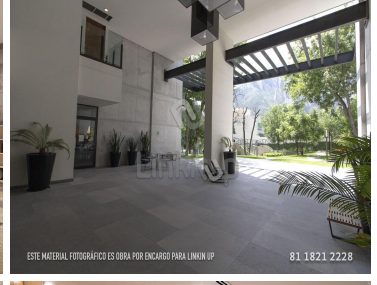

¡ENCONTRAMOS EL LUGAR PERFECTO PARA TI!

www.pinmx.com