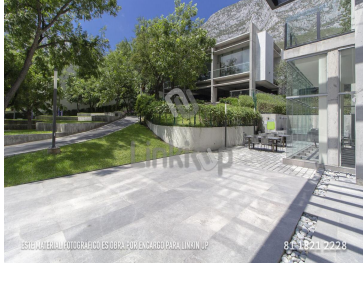

¡ENCONTRAMOS EL LUGAR PERFECTO PARA TI!

www.pinmx.com