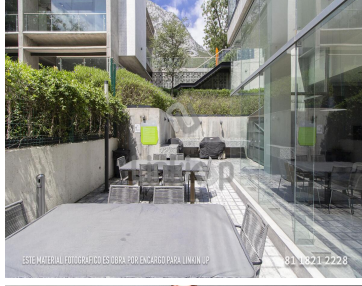

¡ENCONTRAMOS EL LUGAR PERFECTO PARA TI!

www.pinmx.com