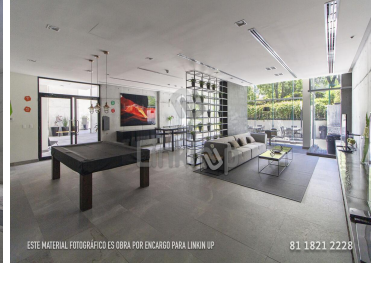

¡ENCONTRAMOS EL LUGAR PERFECTO PARA TI!

www.pinmx.com