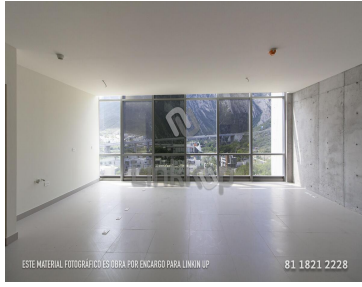

¡ENCONTRAMOS EL LUGAR PERFECTO PARA TI!

www.pinmx.com