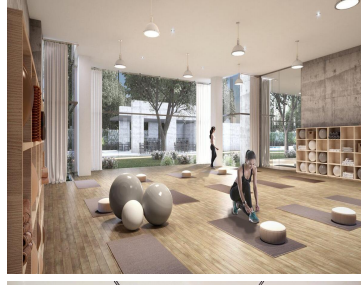

¡ENCONTRAMOS EL LUGAR PERFECTO PARA TI!

www.pinmx.com