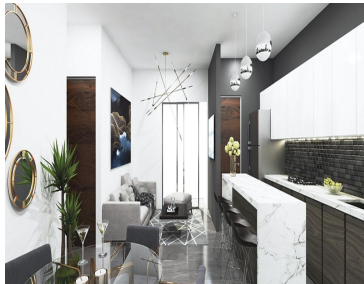

¡ENCONTRAMOS EL LUGAR PERFECTO PARA TI!

www.pinnmx.com