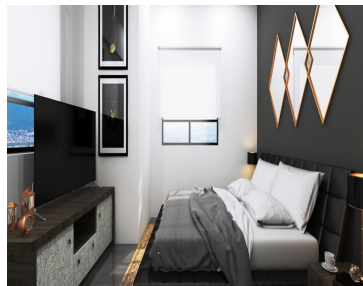

¡ENCONTRAMOS EL LUGAR PERFECTO PARA TI!

www.pinnmx.com