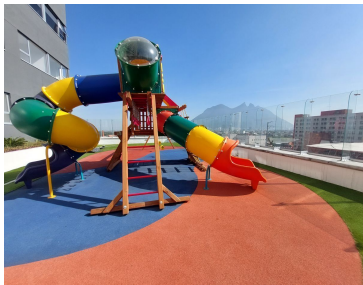

DATOS DEL VENDEDOR

Nombre: info.linkinup@gmail.com

Télefono:8118212228

¡ENCONTRAMOS EL LUGAR PERFECTO PARA TI!