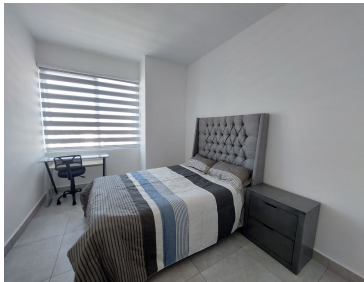

DATOS DEL VENDEDOR

Nombre: info.linkinup@gmail.com

Télefono:8118212228

¡ENCONTRAMOS EL LUGAR PERFECTO PARA TI!