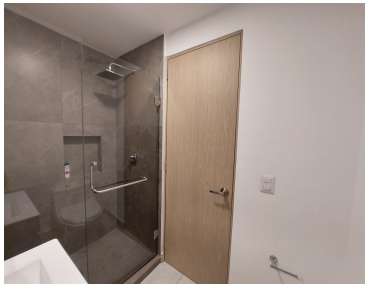

www.pinmx.com