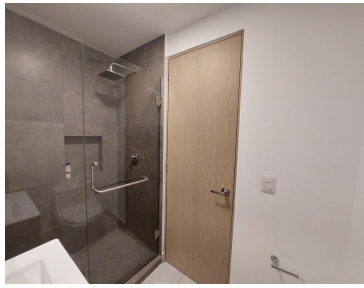

www.pinmx.com