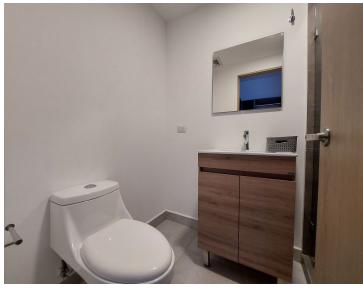

www.pinmx.com