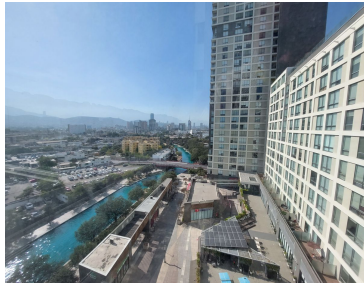

DATOS DEL VENDEDOR

Nombre: info.linkinup@gmail.com

Télefono:8118212228

¡ENCONTRAMOS EL LUGAR PERFECTO PARA TI!