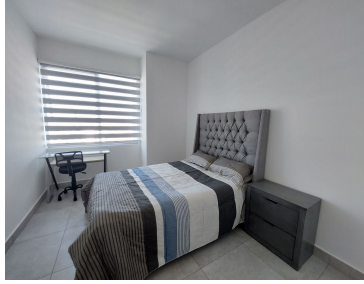

DATOS DEL VENDEDOR

Nombre: info.linkinup@gmail.com

Télefono:8118212228

¡ENCONTRAMOS EL LUGAR PERFECTO PARA TI!