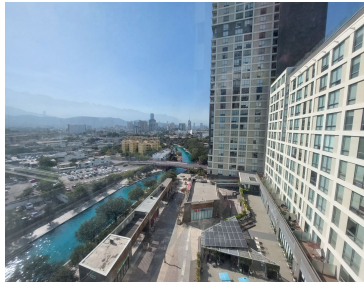

DATOS DEL VENDEDOR

Nombre: info.linkinup@gmail.com

Télefono:8118212228

¡ENCONTRAMOS EL LUGAR PERFECTO PARA TI!