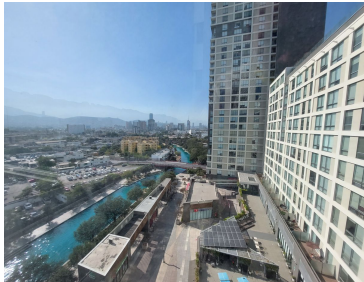

DATOS DEL VENDEDOR

Nombre: info.linkinup@gmail.com

Télefono:8118212228

¡ENCONTRAMOS EL LUGAR PERFECTO PARA TI!