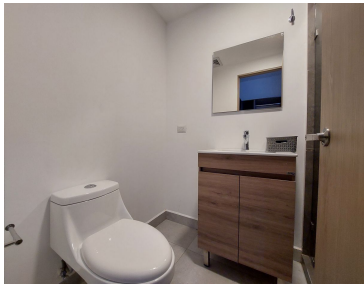

www.pinmx.com