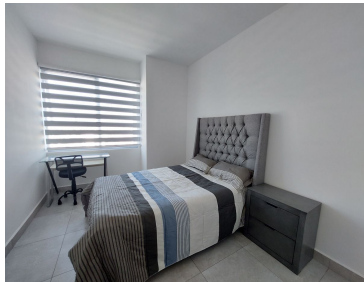

DATOS DEL VENDEDOR

Nombre: info.linkinup@gmail.com

Télefono:8118212228

¡ENCONTRAMOS EL LUGAR PERFECTO PARA TI!