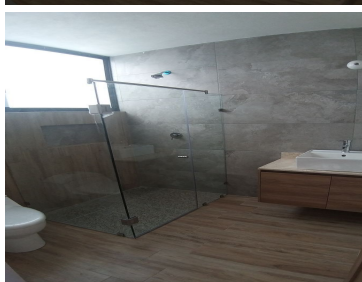

DATOS DEL VENDEDOR

Nombre: immobiliare.qro@gmail.com

Teléfono: 442 226 80 67 / 442 592 29

¡ENCONTRAMOS EL LUGAR PERFECTO PARA TI!