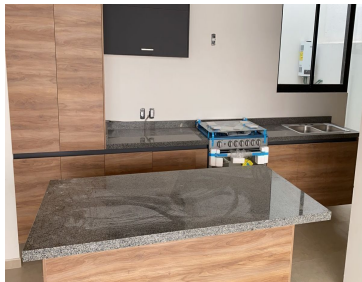

DATOS DEL VENDEDOR

Nombre: immobiliare.qro@gmail.com

Teléfono: 442 226 80 67 / 442 592 29

¡ENCONTRAMOS EL LUGAR PERFECTO PARA TI!