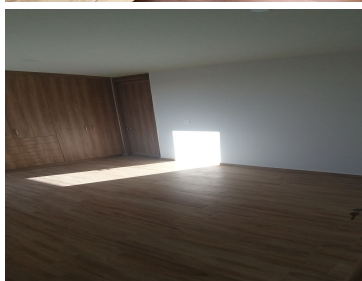

DATOS DEL VENDEDOR

Nombre: immobiliare.qro@gmail.com

Teléfono: 442 226 80 67 / 442 592 29

¡ENCONTRAMOS EL LUGAR PERFECTO PARA TI!