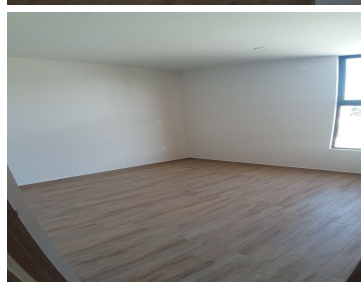

DATOS DEL VENDEDOR

Nombre: immobiliare.qro@gmail.com

Teléfono: 442 226 80 67 / 442 592 29

¡ENCONTRAMOS EL LUGAR PERFECTO PARA TI!