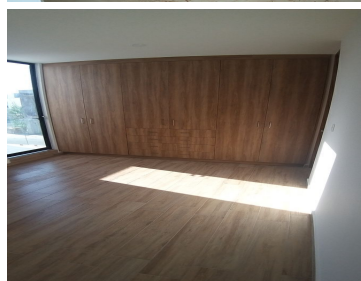

DATOS DEL VENDEDOR

Nombre: immobiliare.qro@gmail.com

Teléfono: 442 226 80 67 / 442 592 29

¡ENCONTRAMOS EL LUGAR PERFECTO PARA TI!