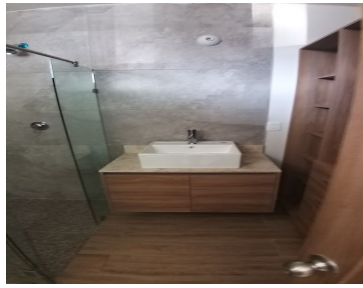

www.pinmx.com