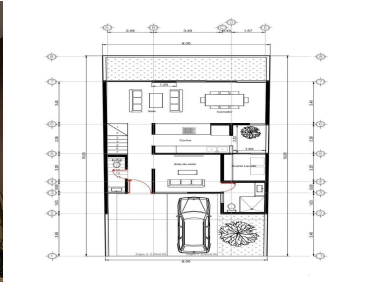

DATOS DEL VENDEDOR

Nombre: immobiliare.qro@gmail.com

Teléfono: 442 226 80 67 / 442 592 29

¡ENCONTRAMOS EL LUGAR PERFECTO PARA TI!