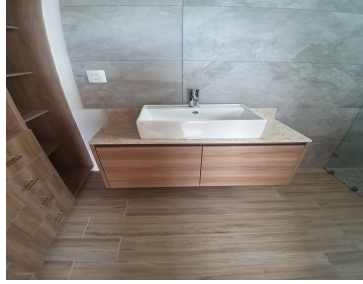

www.pinmx.com