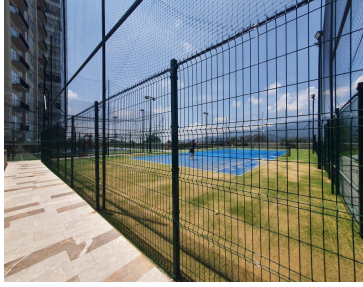

www.pinnmx.com