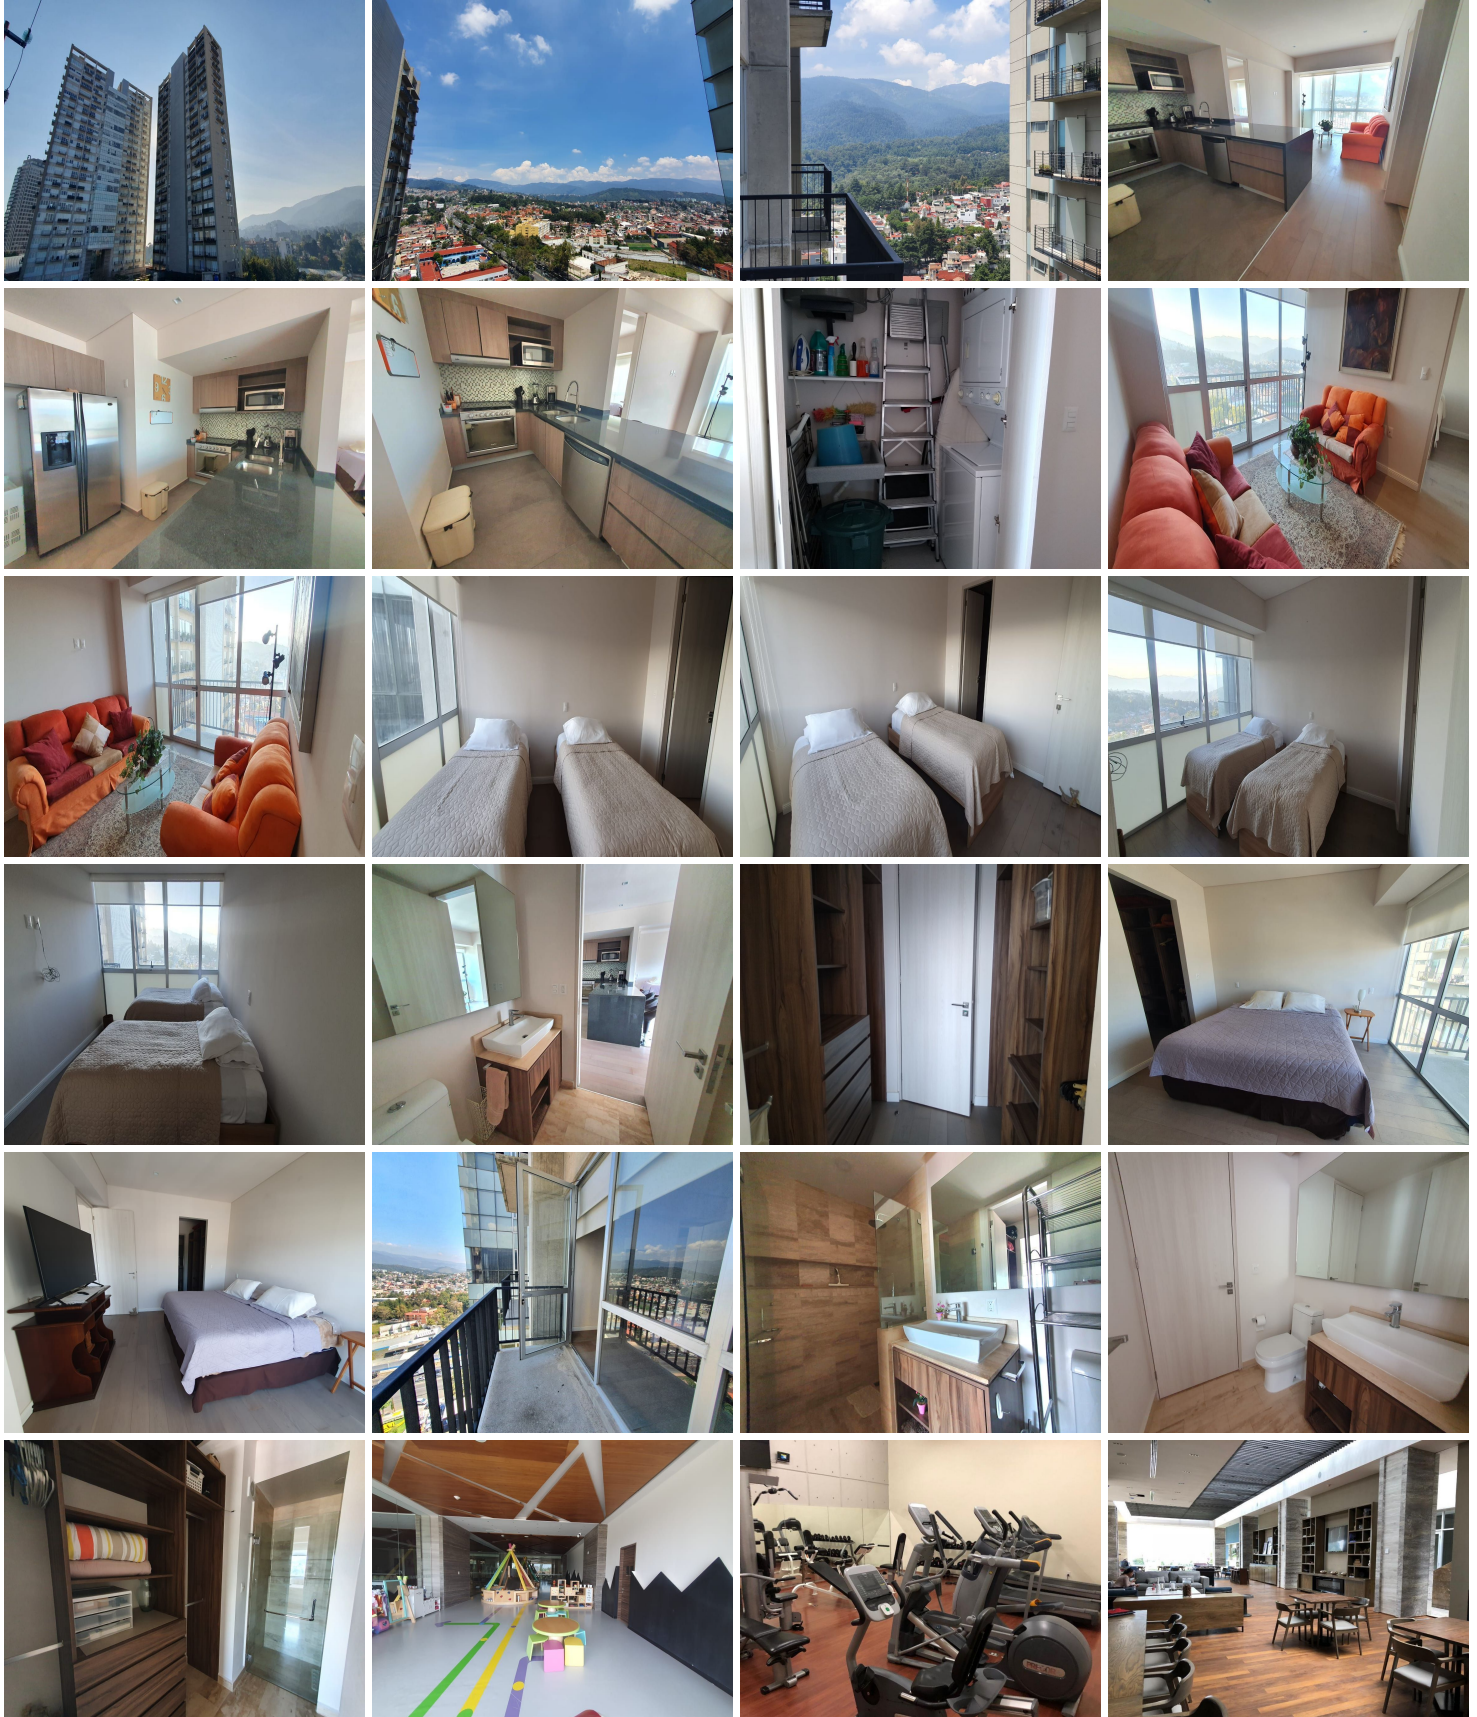

DATOS DEL VENDEDOR

Nombre: dayanareiven@gmail.com

Télefono:+525513061451

¡ENCONTRAMOS EL LUGAR PERFECTO PARA TI!