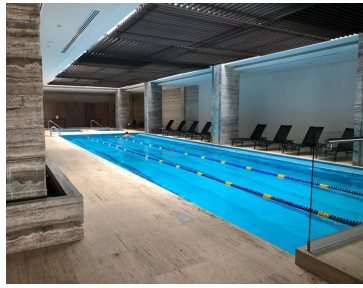

www.pinnmx.com