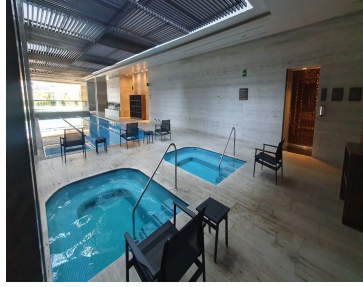

www.pinnmx.com