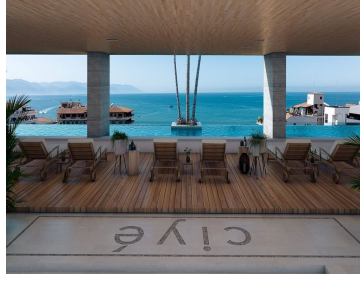

ITAC
INTEGRATED TRADING AND CONSTRUCTION

ciyē

PROYECTO DE CONSTRUCCIÓN
U-209,309,409,
509,609

EXCITO