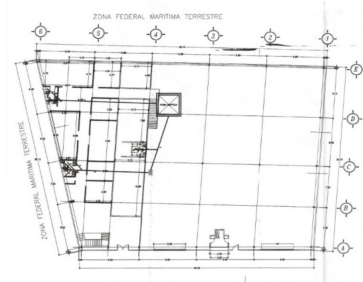

¡ENCONTRAMOS EL LUGAR PERFECTO PARA TI!

www.pinmx.com