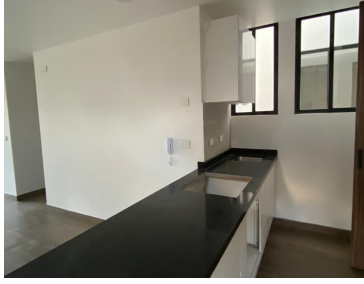

¡ENCONTRAMOS EL LUGAR PERFECTO PARA TI!

www.pinmx.com