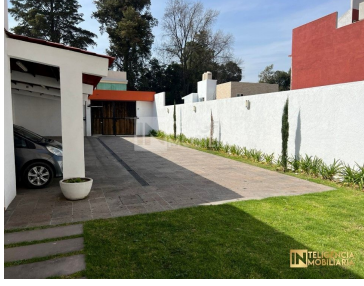

¡ENCONTRAMOS EL LUGAR PERFECTO PARA TI!

www.pinmx.com