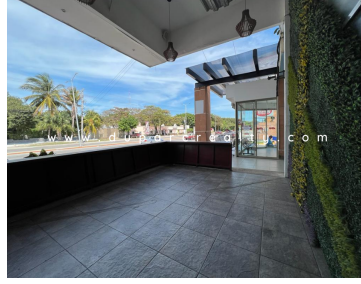

¡ENCONTRAMOS EL LUGAR PERFECTO PARA TI!

www.pinmx.com