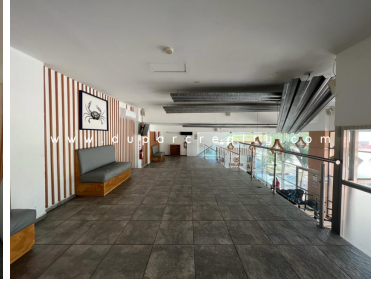

¡ENCONTRAMOS EL LUGAR PERFECTO PARA TI!

www.pinmx.com