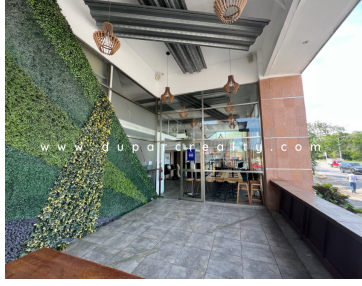

¡ENCONTRAMOS EL LUGAR PERFECTO PARA TI!

www.pinmx.com