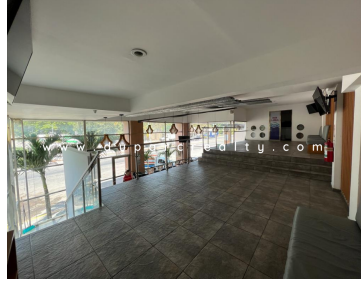

¡ENCONTRAMOS EL LUGAR PERFECTO PARA TI!

www.pinmx.com