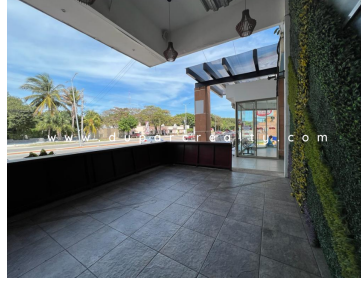

¡ENCONTRAMOS EL LUGAR PERFECTO PARA TI!

www.pinmx.com