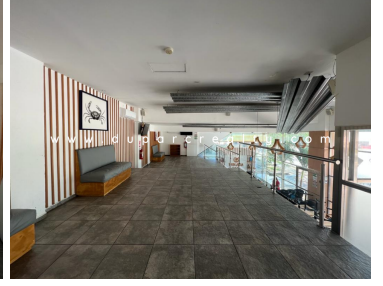

¡ENCONTRAMOS EL LUGAR PERFECTO PARA TI!

www.pinmx.com