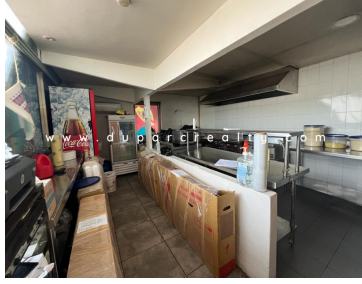

¡ENCONTRAMOS EL LUGAR PERFECTO PARA TI!

www.pinmx.com