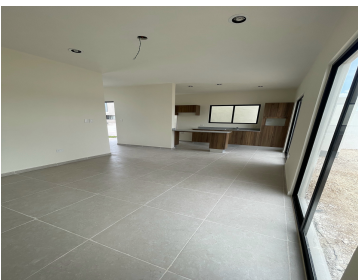

DATOS DEL VENDEDOR

Nombre: contacto@horizonteinmobiliari

Télefono:9994538999

¡ENCONTRAMOS EL LUGAR PERFECTO PARA TI!

www.pinmx.com