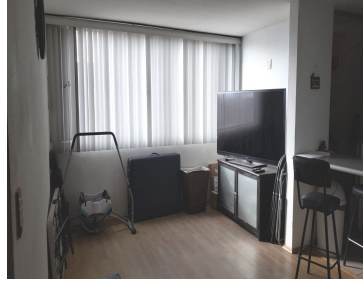

¡ENCONTRAMOS EL LUGAR PERFECTO PARA TI!

www.pinmx.com