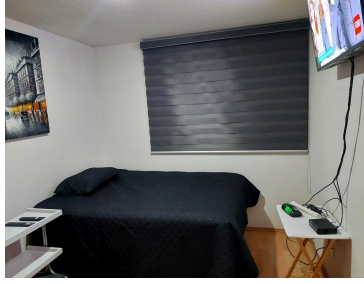

¡ENCONTRAMOS EL LUGAR PERFECTO PARA TI!

www.pinmx.com