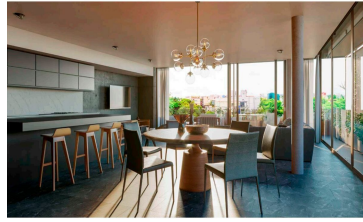

¡ENCONTRAMOS EL LUGAR PERFECTO PARA TI!

LOCAL COMERCIAL
TORRE A - PLANTA BAJA