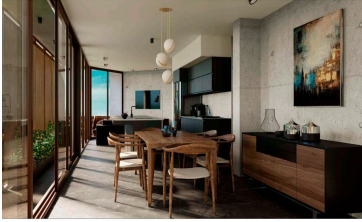

¡ENCONTRAMOS EL LUGAR PERFECTO PARA TI!

LOCAL COMERCIAL
TORRE A - PLANTA BAJA