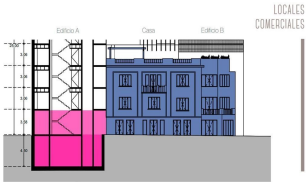

LOCALES
COMERCIALES

www.pinmx.com