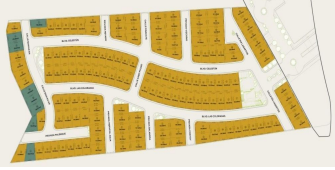

¡ENCONTRAMOS EL LUGAR PERFECTO PARA TI!

LOTES DE 125
A 150 M²