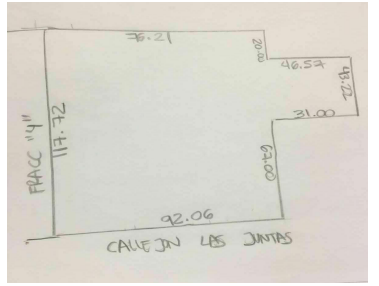

www.pinmx.com