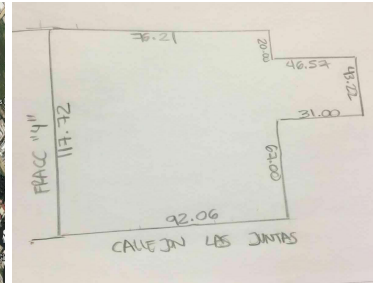

www.pinmx.com