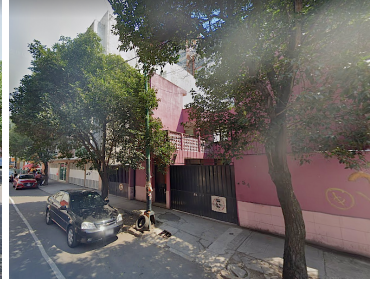

¡ENCONTRAMOS EL LUGAR PERFECTO PARA TI!

www.pinmx.com