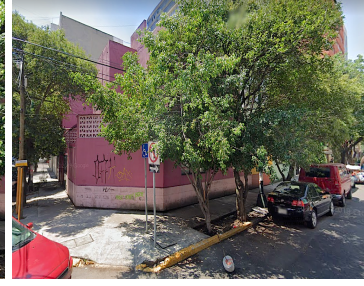

¡ENCONTRAMOS EL LUGAR PERFECTO PARA TI!

www.pinnmx.com