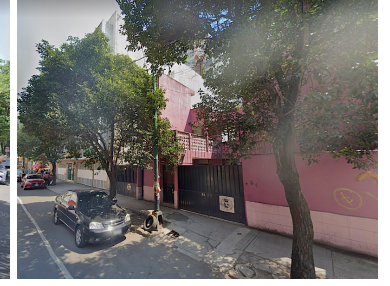

¡ENCONTRAMOS EL LUGAR PERFECTO PARA TI!

www.pinnmx.com