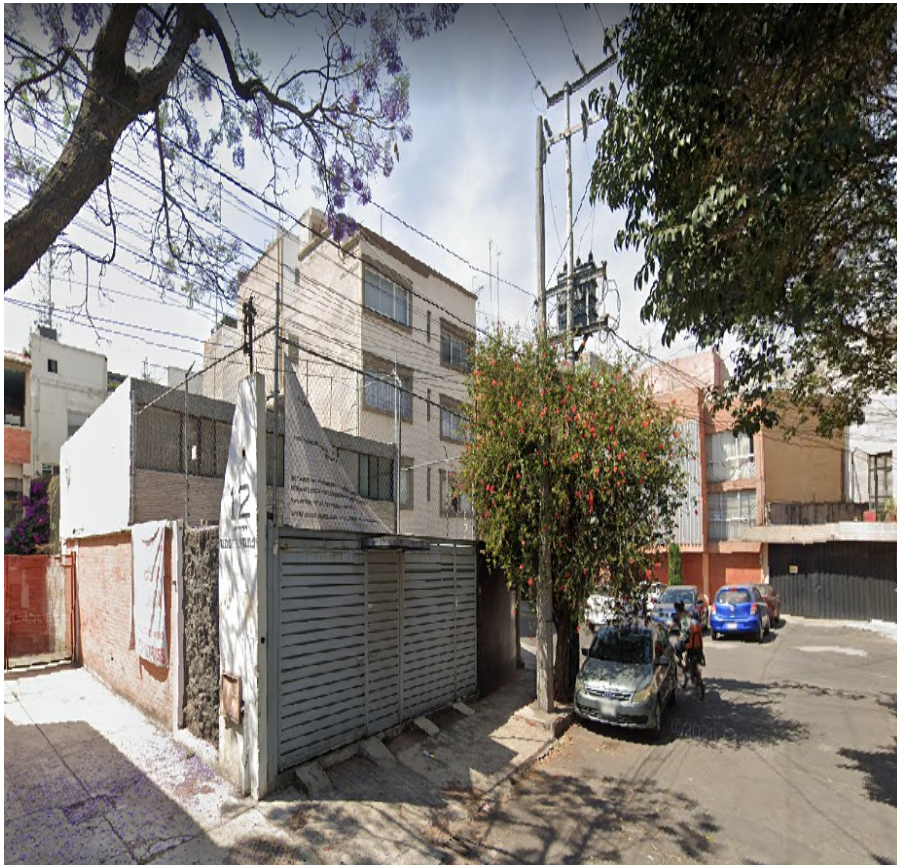

¡ENCONTRAMOS EL LUGAR PERFECTO PARA TI!

Código:  
14086

\$ 13,600,000.00 MXN

¡ENCONTRAMOS EL LUGAR PERFECTO PARA TI!

## EXCELENTE OPORTUNIDAD DE TERRENO EN MAGNÍFICA UBICACIÓN

**Calle:** Primer Retorno de Corregio **Col:** San Juan,  
Benito Juárez, Ciudad de México

### COMENTARIOS DEL VENDEDOR

Terreno en excelente ubicación dentro de una cerrada, cerca del Parque Hundido, Insurgentes y Patriotismo. Información en el Certificado Único de zonificación: T: 311.53 m2 USO DE SUELO: H/3/20 (Habitacional, 3 niveles máximo de construcción, 20% mínimo de área libre y densidad: M = 1 Viv c/50 m2 de terreno). Superficie Máxima de Construcción: 747.68 m. Vivienda Mínima: 60.00 m. Número máximo de viviendas permitidas: 6 Actualmente hay una construcción para demoler. "El precio de venta NO incluye gastos e impuestos de escrituración, o gastos derivados por algún tipo de crédito.". EasyBroker ID: EB-MB5569