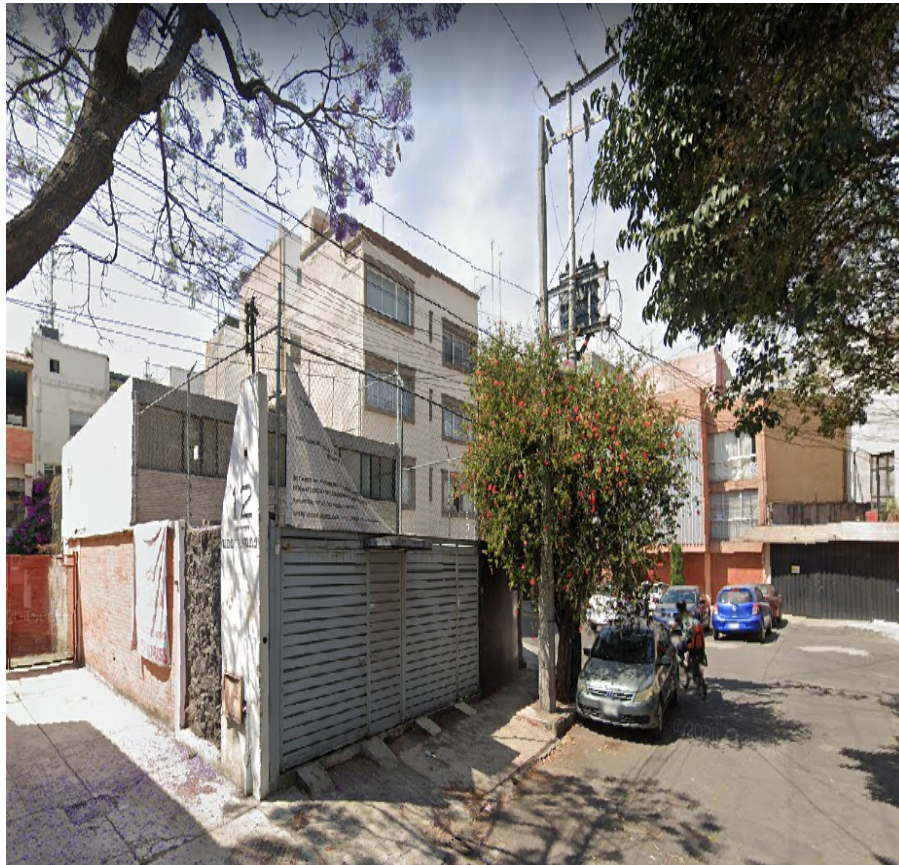

¡ENCONTRAMOS EL LUGAR PERFECTO PARA TI!

Código:
14086

\$ 13,600,000.00 MXN

¡ENCONTRAMOS EL LUGAR PERFECTO PARA TI!

EXCELENTE OPORTUNIDAD DE TERRENO EN MAGNÍFICA UBICACIÓN

Calle: Primer Retorno de Corregio **Col:** San Juan,
Benito Juárez, Ciudad de México

COMENTARIOS DEL VENDEDOR

Terreno en excelente ubicación dentro de una cerrada, cerca del Parque Hundido, Insurgentes y Patriotismo. Información en el Certificado Único de zonificación: T: 311.53 m2 USO DE SUELO: H/3/20 (Habitacional, 3 niveles máximo de construcción, 20% mínimo de área libre y densidad: M = 1 Viv c/50 m2 de terreno). Superficie Máxima de Construcción: 747.68 m. Vivienda Mínima: 60.00 m. Número máximo de viviendas permitidas: 6 Actualmente hay una construcción para demoler. "El precio de venta NO incluye gastos e impuestos de escrituración, o gastos derivados por algún tipo de crédito.". EasyBroker ID: EB-MB5569