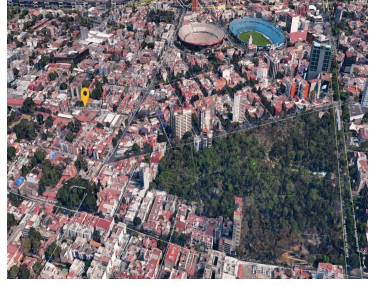

¡ENCONTRAMOS EL LUGAR PERFECTO PARA TI!

www.pinmx.com