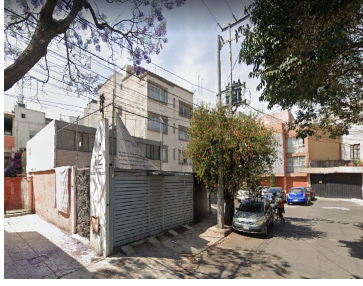

¡ENCONTRAMOS EL LUGAR PERFECTO PARA TI!

www.pinmx.com