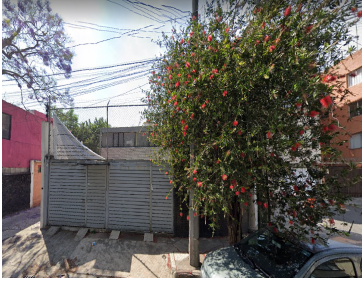

¡ENCONTRAMOS EL LUGAR PERFECTO PARA TI!

www.pinmx.com