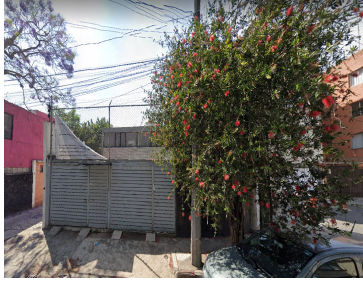

¡ENCONTRAMOS EL LUGAR PERFECTO PARA TI!

www.pinmx.com