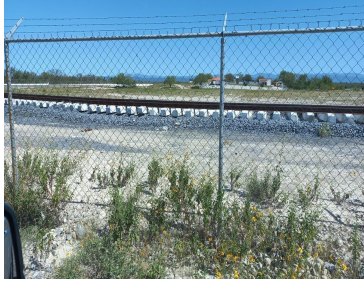

¡ENCONTRAMOS EL LUGAR PERFECTO PARA TI!

www.pinmx.com