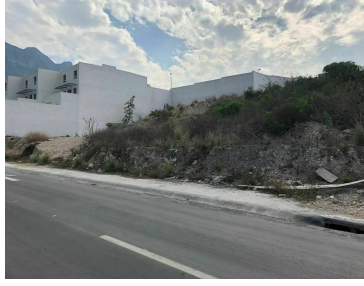

¡ENCONTRAMOS EL LUGAR PERFECTO PARA TI!

www.pinmx.com