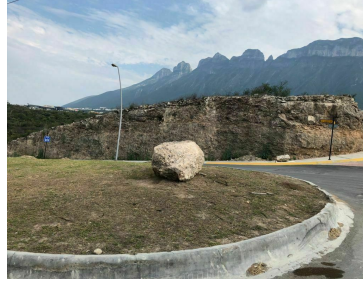

¡ENCONTRAMOS EL LUGAR PERFECTO PARA TI!

www.pinmx.com