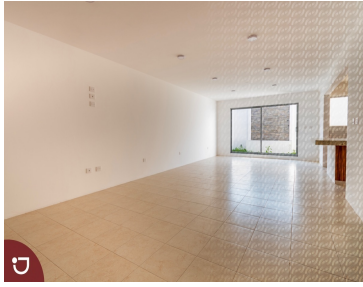

¡ENCONTRAMOS EL LUGAR PERFECTO PARA TI!

www.pinmx.com