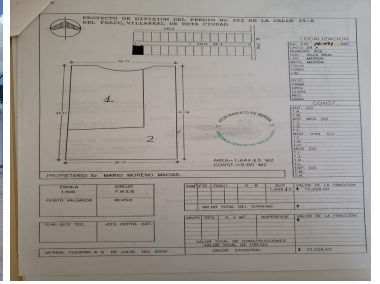

DATOS DEL VENDEDOR

Nombre: lorenazapatadenis@gmail.com

Télefono:9999 900633

Correo Electrónico:lorenzapatadenis@gmail.com

¡ENCONTRAMOS EL LUGAR PERFECTO PARA TI!

www.pinmx.com