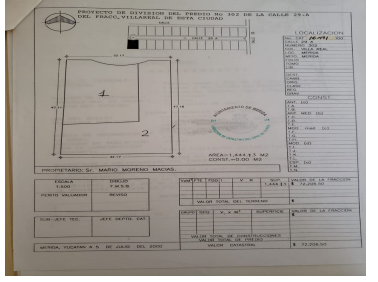

¡ENCONTRAMOS EL LUGAR PERFECTO PARA TI!

www.pinmx.com