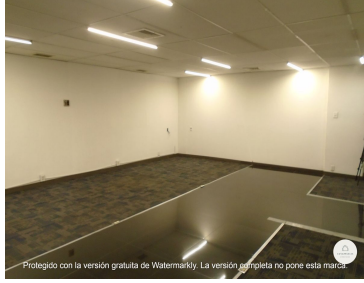

¡ENCONTRAMOS EL LUGAR PERFECTO PARA TI!

www.pinmx.com