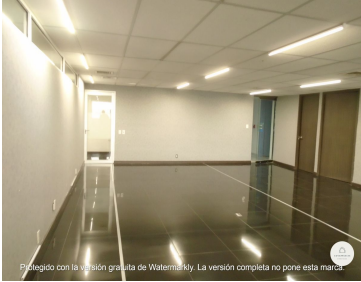

¡ENCONTRAMOS EL LUGAR PERFECTO PARA TI!

www.pinmx.com