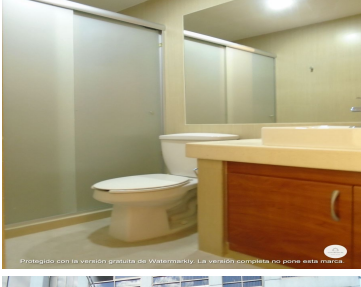

¡ENCONTRAMOS EL LUGAR PERFECTO PARA TI!

www.pinmx.com