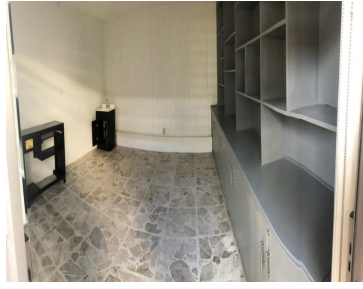

¡ENCONTRAMOS EL LUGAR PERFECTO PARA TI!

www.pinmx.com