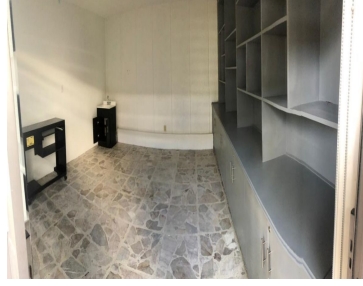

¡ENCONTRAMOS EL LUGAR PERFECTO PARA TI!

www.pinmx.com