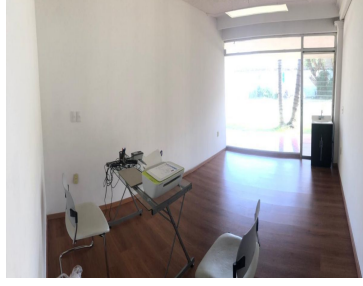

¡ENCONTRAMOS EL LUGAR PERFECTO PARA TI!

www.pinmx.com