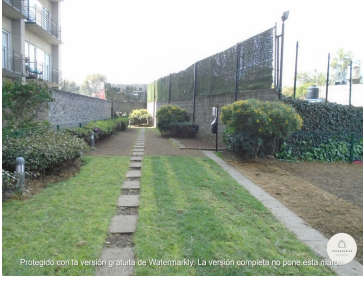

www.pinmx.com