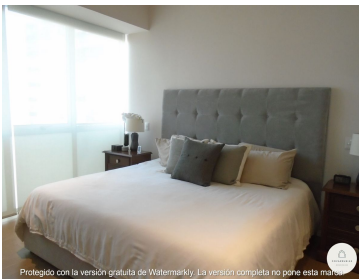

DATOS DEL VENDEDOR

Nombre: atencionalcliente@covarrubiasbr.com

Télefono: (55) 5523-2099

Correo Electrónico: atencionalcliente@covarrubiasbr.com

¡ENCONTRAMOS EL LUGAR PERFECTO PARA TI!