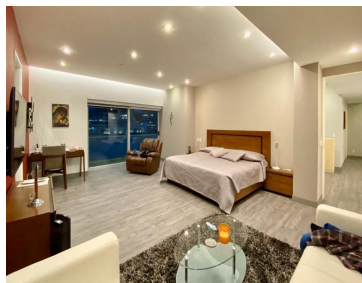

DATOS DEL VENDEDOR

Nombre: inmobiliariamctucasa@gmail.

Télefono:+525518956758

¡ENCONTRAMOS EL LUGAR PERFECTO PARA TI!

SE VENDE
5576973209
5518956758