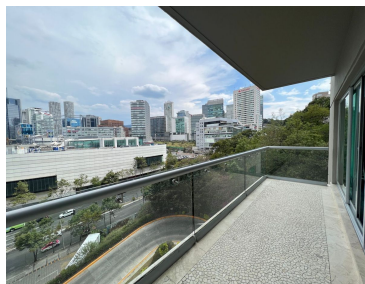

DATOS DEL VENDEDOR

Nombre: inmobiliariamctucasa@gmail.

Télefono:+525518956758

¡ENCONTRAMOS EL LUGAR PERFECTO PARA TI!

SE VENDE
5576973209
5518956758