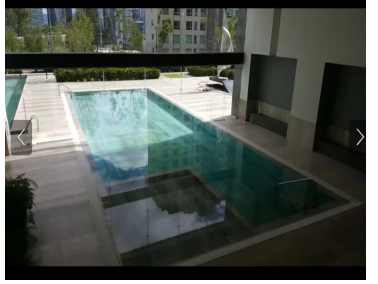

www.pinmx.com