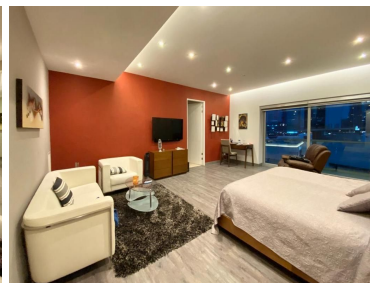

DATOS DEL VENDEDOR

Nombre: inmobiliariamctucasa@gmail.

Télefono:+525518956758

¡ENCONTRAMOS EL LUGAR PERFECTO PARA TI!

SE VENDE
5576973209
5518956758