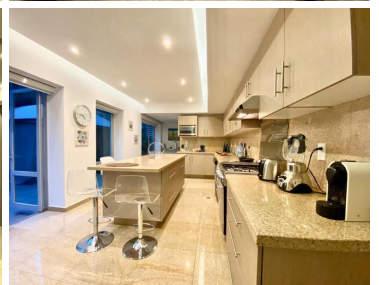

DATOS DEL VENDEDOR

Nombre: inmobiliariamctucasa@gmail.

Télefono:+525518956758

¡ENCONTRAMOS EL LUGAR PERFECTO PARA TI!

SE VENDE
5576973209
5518956758