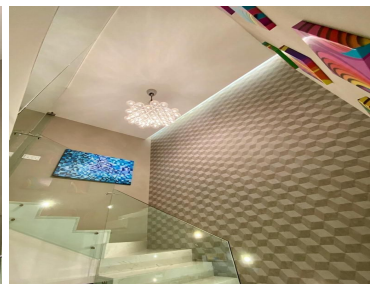

DATOS DEL VENDEDOR

Nombre: inmobiliariamctucasa@gmail.

Télefono:+525518956758

¡ENCONTRAMOS EL LUGAR PERFECTO PARA TI!

SE VENDE
5576973209
5518956758