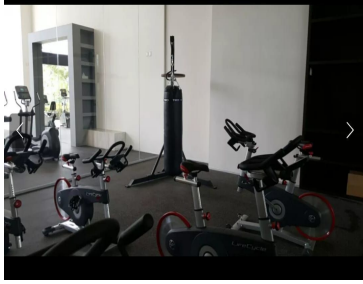

www.pinmx.com