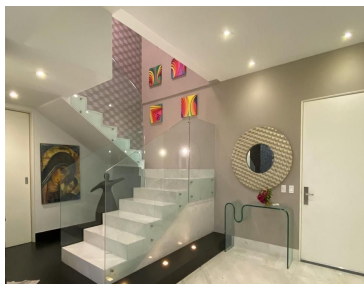

DATOS DEL VENDEDOR

Nombre: inmobiliariamctucasa@gmail.

Télefono:+525518956758

¡ENCONTRAMOS EL LUGAR PERFECTO PARA TI!

SE VENDE
5576973209
5518956758