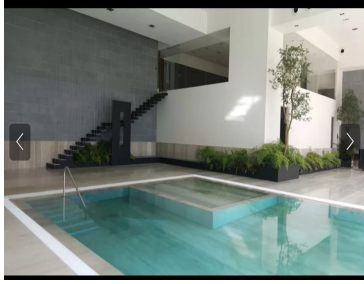

www.pinmx.com