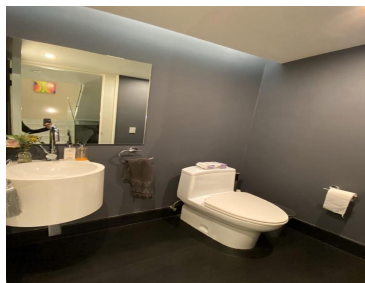

DATOS DEL VENDEDOR

Nombre: inmobiliariamctucasa@gmail.

Télefono:+525518956758

¡ENCONTRAMOS EL LUGAR PERFECTO PARA TI!

SE VENDE
5576973209
5518956758