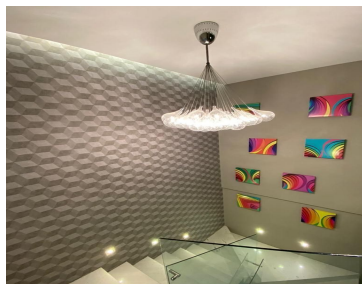

DATOS DEL VENDEDOR

Nombre: inmobiliariamctucasa@gmail.

Télefono:+525518956758

¡ENCONTRAMOS EL LUGAR PERFECTO PARA TI!

SE VENDE
5576973209
5518956758