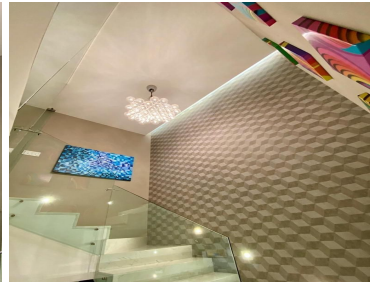

DATOS DEL VENDEDOR

Nombre: inmobiliariamctucasa@gmail.

Télefono:+525518956758

¡ENCONTRAMOS EL LUGAR PERFECTO PARA TI!

SE VENDE
5576973209
5518956758