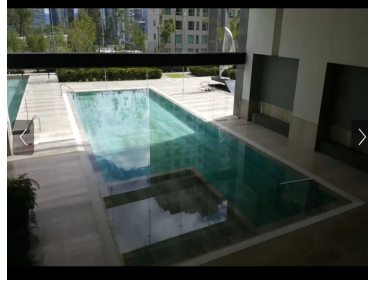

www.pinmx.com