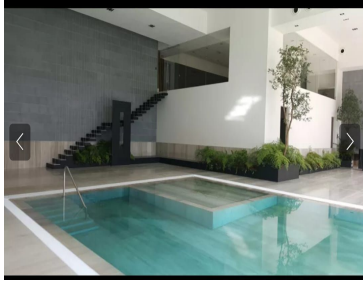

www.pinmx.com