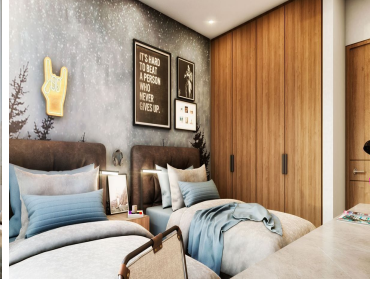

DATOS DEL VENDEDOR

Nombre: administracion@alur.mx

Teléfono: 81 8315 1637

¡ENCONTRAMOS EL LUGAR PERFECTO PARA TI!

www.pinmx.com