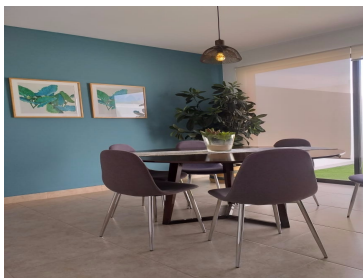

DATOS DEL VENDEDOR

Nombre: info@jemmoma.com

Télefono:800 242 4000

¡ENCONTRAMOS EL LUGAR PERFECTO PARA TI!