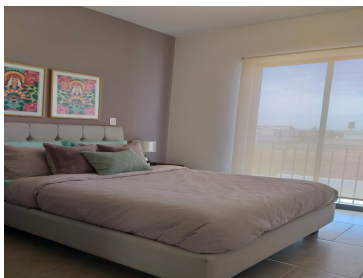

DATOS DEL VENDEDOR

Nombre: info@jemmoma.com

Télefono:800 242 4000

¡ENCONTRAMOS EL LUGAR PERFECTO PARA TI!