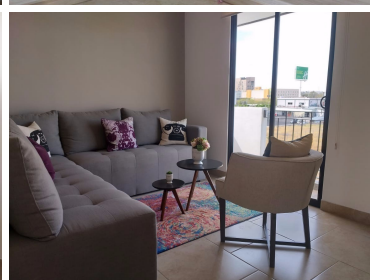

DATOS DEL VENDEDOR

Nombre: info@jemmoma.com

Teléfono: 800 242 4000

¡ENCONTRAMOS EL LUGAR PERFECTO PARA TI!