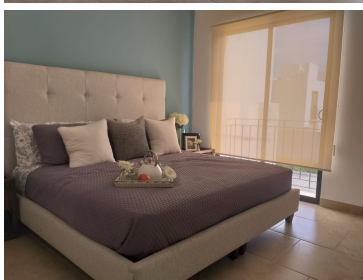

DATOS DEL VENDEDOR

Nombre: info@jemmoma.com

Télefono:800 242 4000

¡ENCONTRAMOS EL LUGAR PERFECTO PARA TI!