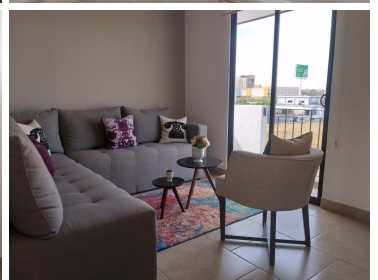

DATOS DEL VENDEDOR

Nombre: info@jemmoma.com

Télefono:800 242 4000

¡ENCONTRAMOS EL LUGAR PERFECTO PARA TI!