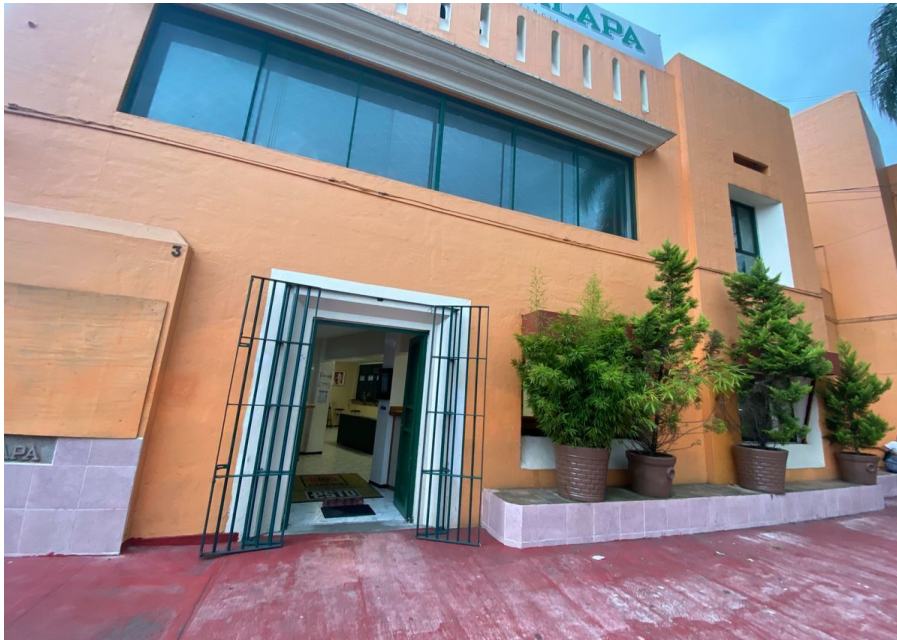

¡ENCONTRAMOS EL LUGAR PERFECTO PARA TI!

Código:
14280

\$ 4,500.00 MXN

¡ENCONTRAMOS EL LUGAR PERFECTO PARA TI!

oficina o despacho en renta Av. Avila Camacho desde 15 m2 hasta 27 m2

Calle: av ,camacho **Col:** Xalapa Enríquez Centro,
Xalapa, Veracruz de Ignacio de la Llave

COMENTARIOS DEL VENDEDOR

oficina o despacho en renta desde 15 m2 hasta 27 m2 excelente ubicación en zona centro de la ciudad con fluencia peatonal y vehicular.
EasyBroker ID: EB-HY3812

 0  0   27.00  

DATOS DEL VENDEDOR