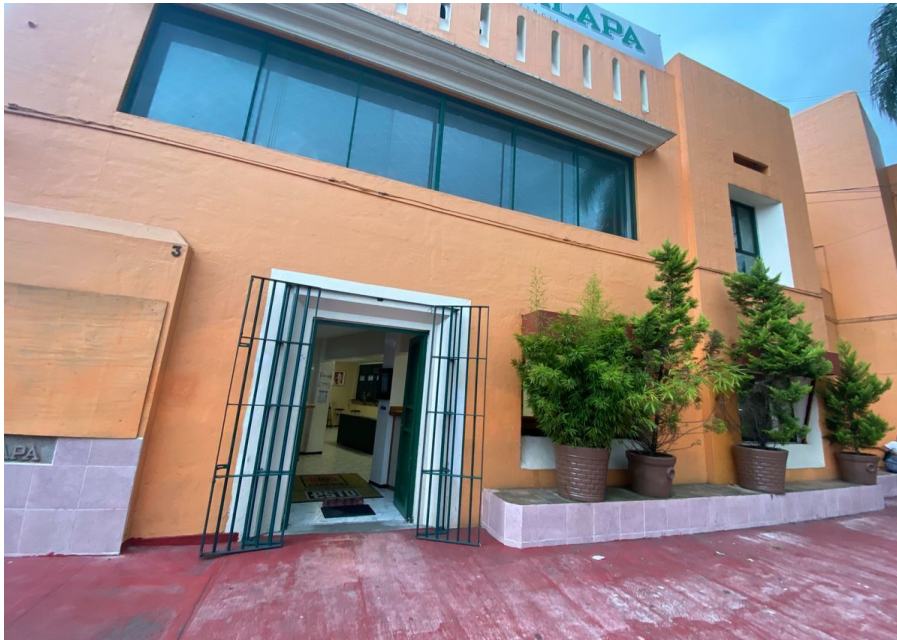

¡ENCONTRAMOS EL LUGAR PERFECTO PARA TI!

Código:  
14280

\$ 4,500.00 MXN

¡ENCONTRAMOS EL LUGAR PERFECTO PARA TI!

**oficina o despacho en renta Av. Avila Camacho desde 15 m2 hasta 27 m2**

**Calle:** av ,camacho **Col:** Xalapa Enríquez Centro,  
Xalapa, Veracruz de Ignacio de la Llave

### COMENTARIOS DEL VENDEDOR

oficina o despacho en renta desde 15 m2 hasta 27 m2 excelente ubicación en zona centro de la ciudad con fluencia peatonal y vehicular.  
EasyBroker ID: EB-HY3812

 0  0   27.00  