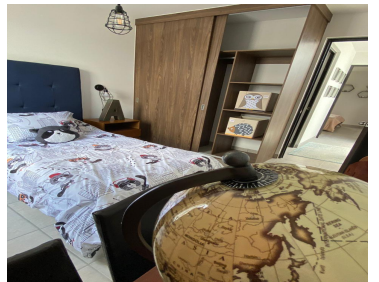

DATOS DEL VENDEDOR

Nombre: info@jemmoma.com

Télefono:800 242 4000

¡ENCONTRAMOS EL LUGAR PERFECTO PARA TI!

www.pinmx.com