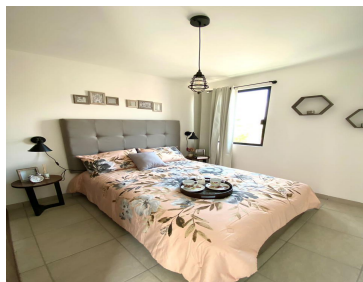

DATOS DEL VENDEDOR

Nombre: info@jemmoma.com

Télefono:800 242 4000

¡ENCONTRAMOS EL LUGAR PERFECTO PARA TI!

www.pinmx.com