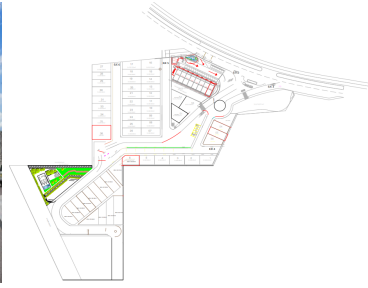

www.pinmx.com