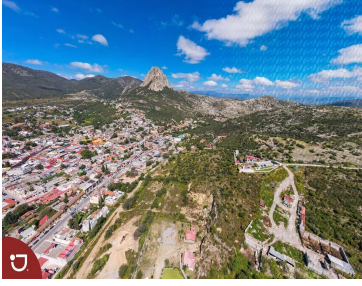

¡ENCONTRAMOS EL LUGAR PERFECTO PARA TI!

www.pinnmx.com