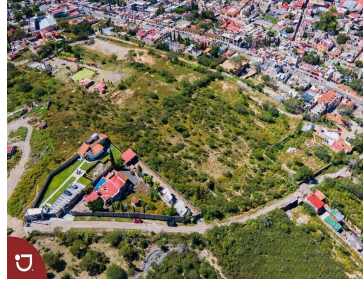

¡ENCONTRAMOS EL LUGAR PERFECTO PARA TI!

www.pinnmx.com