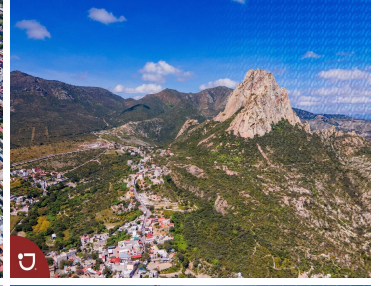

¡ENCONTRAMOS EL LUGAR PERFECTO PARA TI!

www.pinnmx.com