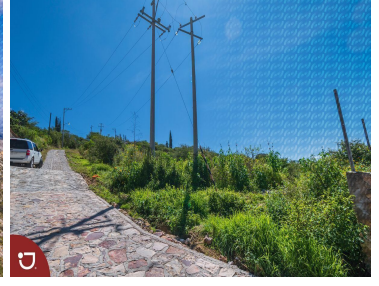

¡ENCONTRAMOS EL LUGAR PERFECTO PARA TI!

www.pinnmx.com