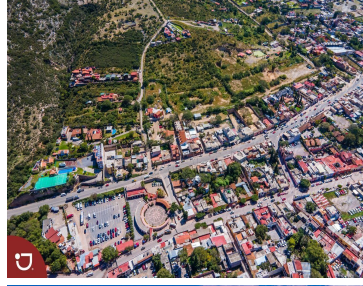

¡ENCONTRAMOS EL LUGAR PERFECTO PARA TI!

www.pinnmx.com