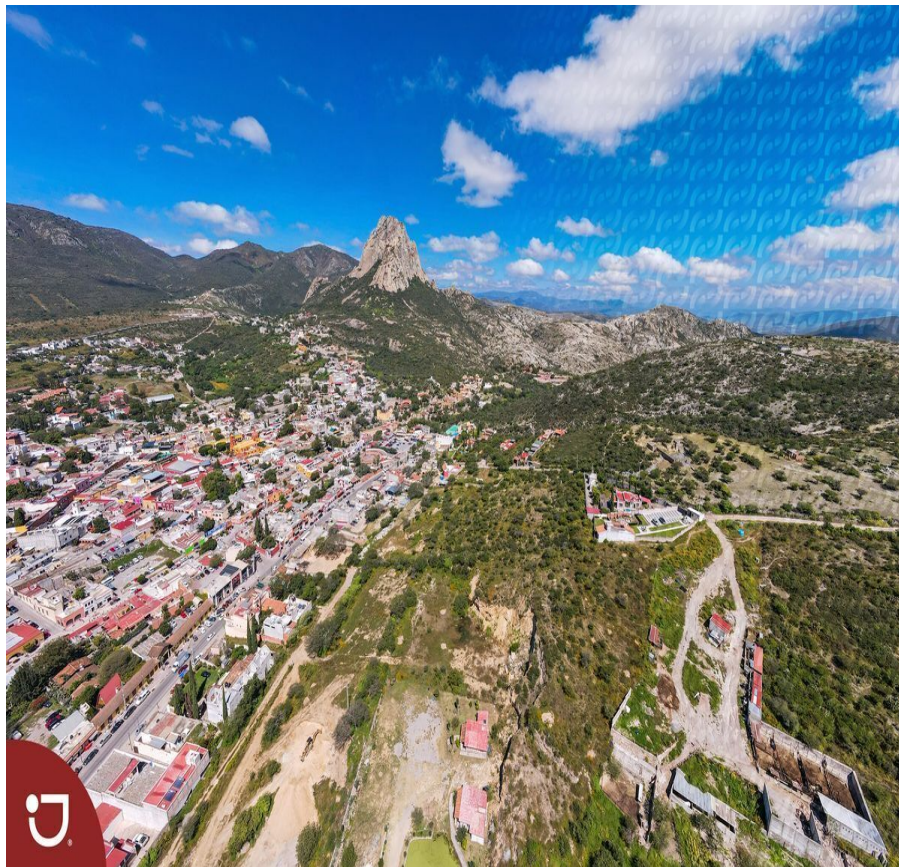

¡ENCONTRAMOS EL LUGAR PERFECTO PARA TI!

Código:
14329

\$ 2,500.00 MXN

¡ENCONTRAMOS EL LUGAR PERFECTO PARA TI!

Lotes en venta en Bernal Querétaro
Calle: Camino a las Cruces **Col:** Bernal,
Ezequiel Montes, Querétaro

COMENTARIOS DEL VENDEDOR

Venta de lotes en Peña de Bernal, con vista panorámica a la Peña , dentro del pueblo mágico. diferentes medidas, desde 1000 m2 hasta 4301 m2. Peña de Bernal es el tercer monolito mas grande del mundo y esta ubicado en el pueblo mágico de Bernal, el cual pertenece al municipio de Ezequiel Montes en el estado de Querétaro. EasyBroker ID: EB-IS0584