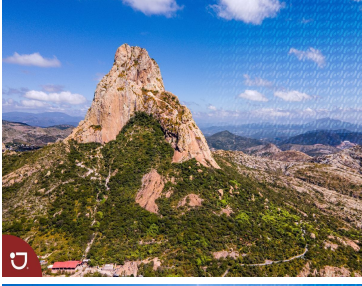

¡ENCONTRAMOS EL LUGAR PERFECTO PARA TI!

www.pinnmx.com