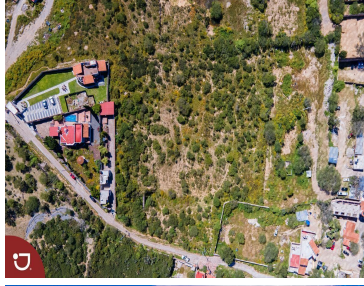

¡ENCONTRAMOS EL LUGAR PERFECTO PARA TI!

www.pinnmx.com