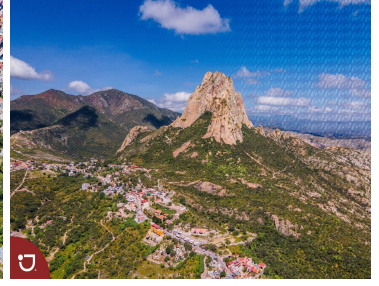

¡ENCONTRAMOS EL LUGAR PERFECTO PARA TI!

www.pinnmx.com