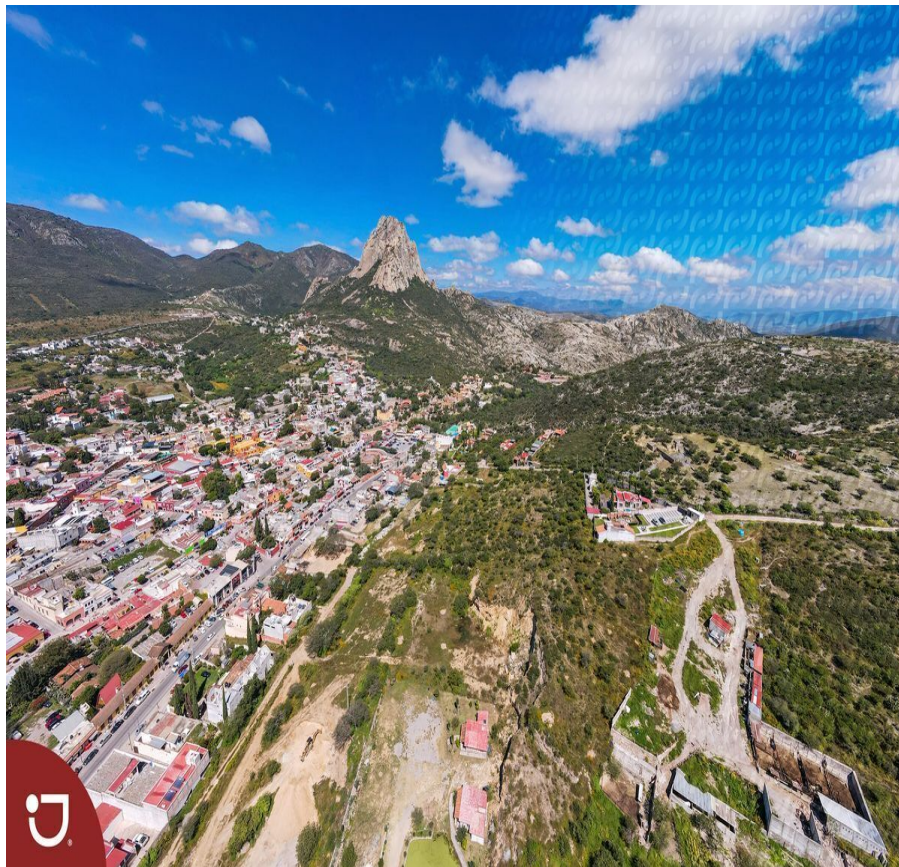

¡ENCONTRAMOS EL LUGAR PERFECTO PARA TI!

Código:
14329

\$ 2,500.00 MXN

¡ENCONTRAMOS EL LUGAR PERFECTO PARA TI!

Lotes en venta en Bernal Querétaro

Calle: Camino a las Cruces **Col:** Bernal,
Ezequiel Montes, Querétaro

COMENTARIOS DEL VENDEDOR

Venta de lotes en Peña de Bernal, con vista panorámica a la Peña , dentro del pueblo mágico. diferentes medidas, desde 1000 m2 hasta 4301 m2. Peña de Bernal es el tercer monolito mas grande del mundo y esta ubicado en el pueblo mágico de Bernal, el cual pertenece al municipio de Ezequiel Montes en el estado de Querétaro. EasyBroker ID: EB-IS0584