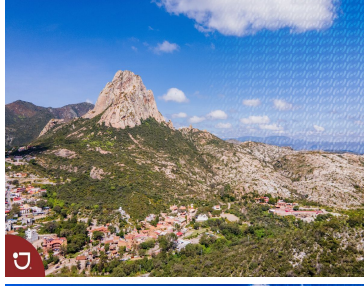

¡ENCONTRAMOS EL LUGAR PERFECTO PARA TI!

www.pinnmx.com