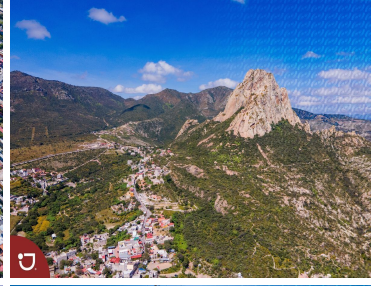

¡ENCONTRAMOS EL LUGAR PERFECTO PARA TI!

www.pinnmx.com