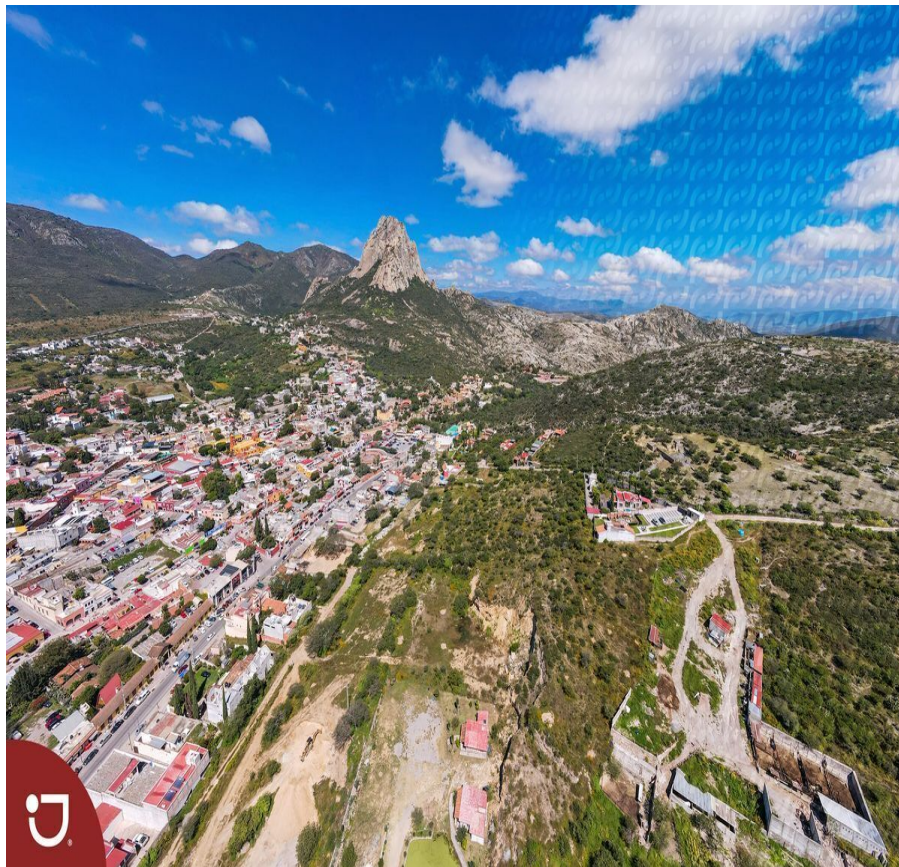

¡ENCONTRAMOS EL LUGAR PERFECTO PARA TI!

Código:
14330

$ 2,500.00 MXN

¡ENCONTRAMOS EL LUGAR PERFECTO PARA TI!

Lotes en venta en Bernal Querétaro

Calle: Camino a las Cruces **Col:** Bernal,
Ezequiel Montes, Querétaro

COMENTARIOS DEL VENDEDOR

Venta de lotes en Peña de Bernal, con vista panorámica a la Peña , dentro del pueblo mágico. diferentes medidas, desde 1000 m2 hasta 4301 m2. Peña de Bernal es el tercer monolito mas grande del mundo y esta ubicado en el pueblo mágico de Bernal, el cual pertenece al municipio de Ezequiel Montes en el estado de Querétaro. EasyBroker ID: EB-IS0584

0 0 0.00

DATOS DEL VENDEDOR

Nombre: info@jemmoma.com

Télefono:800 242 4000