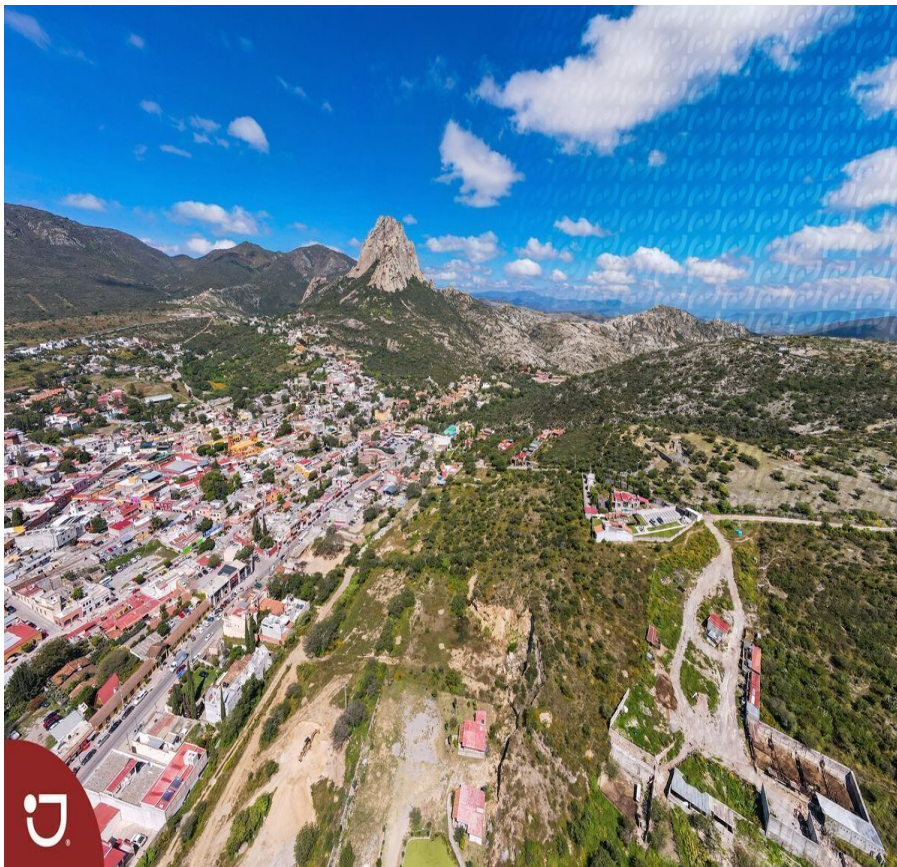

¡ENCONTRAMOS EL LUGAR PERFECTO PARA TI!

Código:
14330

\$ 2,500.00 MXN

¡ENCONTRAMOS EL LUGAR PERFECTO PARA TI!

Lotes en venta en Bernal Querétaro

Calle: Camino a las Cruces **Col:** Bernal,
Ezequiel Montes, Querétaro

COMENTARIOS DEL VENDEDOR

Venta de lotes en Peña de Bernal, con vista panorámica a la Peña , dentro del pueblo mágico. diferentes medidas, desde 1000 m2 hasta 4301 m2. Peña de Bernal es el tercer monolito mas grande del mundo y esta ubicado en el pueblo mágico de Bernal, el cual pertenece al municipio de Ezequiel Montes en el estado de Querétaro. EasyBroker ID: EB-IS0584