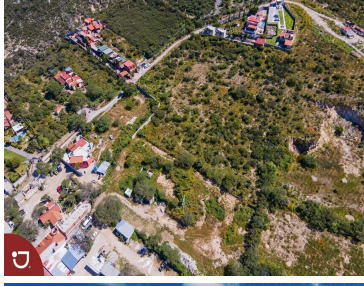

¡ENCONTRAMOS EL LUGAR PERFECTO PARA TI!

www.pinmx.com