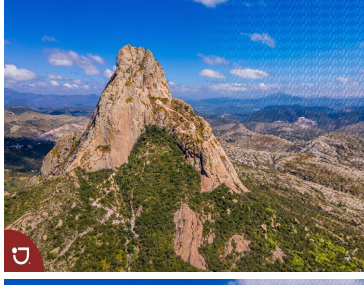

¡ENCONTRAMOS EL LUGAR PERFECTO PARA TI!

www.pinmx.com