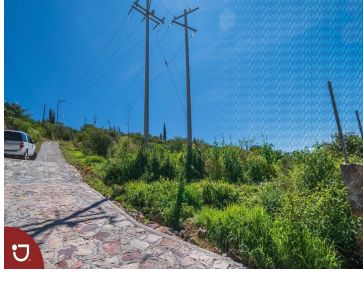

¡ENCONTRAMOS EL LUGAR PERFECTO PARA TI!

www.pinmx.com