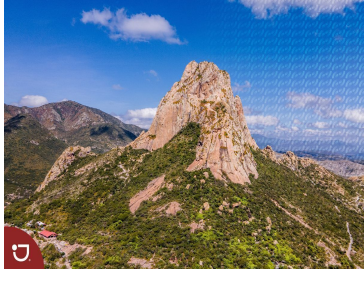

¡ENCONTRAMOS EL LUGAR PERFECTO PARA TI!

www.pinmx.com