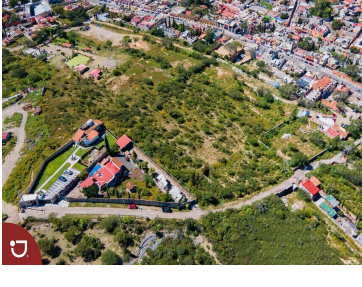

¡ENCONTRAMOS EL LUGAR PERFECTO PARA TI!

www.pinmx.com