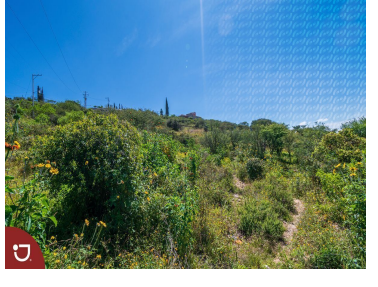

¡ENCONTRAMOS EL LUGAR PERFECTO PARA TI!

www.pinmx.com