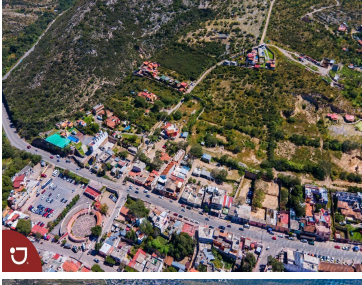

¡ENCONTRAMOS EL LUGAR PERFECTO PARA TI!

www.pinmx.com