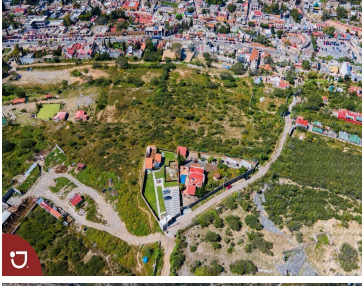

¡ENCONTRAMOS EL LUGAR PERFECTO PARA TI!

www.pinmx.com