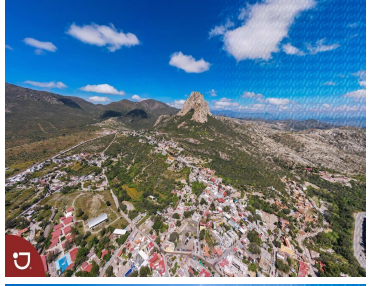

¡ENCONTRAMOS EL LUGAR PERFECTO PARA TI!

www.pinmx.com