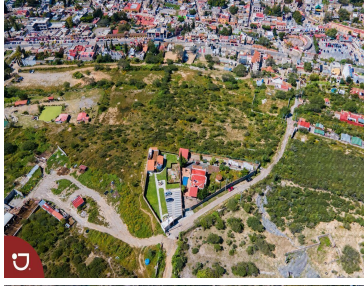

¡ENCONTRAMOS EL LUGAR PERFECTO PARA TI!

www.pinmx.com