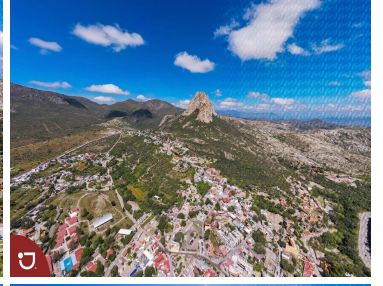

¡ENCONTRAMOS EL LUGAR PERFECTO PARA TI!

www.pinmx.com