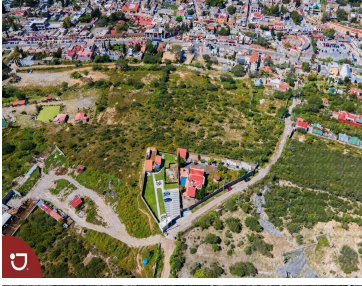

¡ENCONTRAMOS EL LUGAR PERFECTO PARA TI!

www.pinmx.com