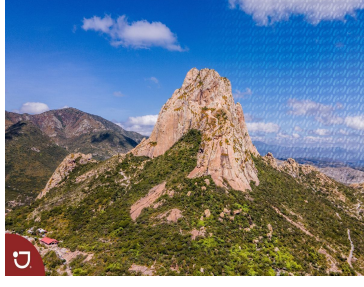

¡ENCONTRAMOS EL LUGAR PERFECTO PARA TI!

www.pinmx.com