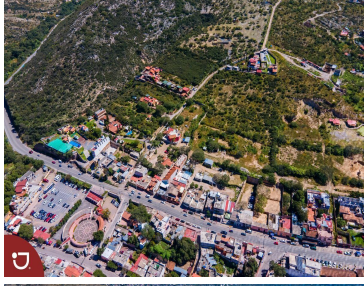

¡ENCONTRAMOS EL LUGAR PERFECTO PARA TI!

www.pinmx.com