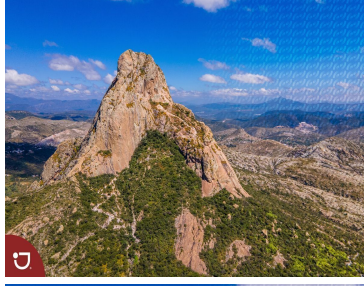

¡ENCONTRAMOS EL LUGAR PERFECTO PARA TI!

www.pinmx.com