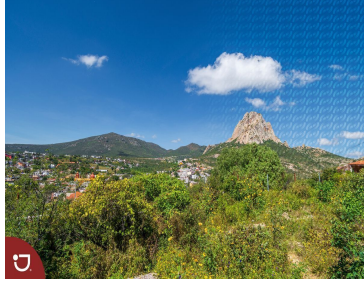

¡ENCONTRAMOS EL LUGAR PERFECTO PARA TI!

www.pinmx.com