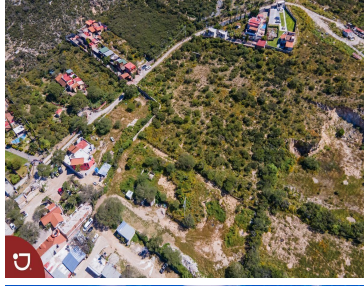

¡ENCONTRAMOS EL LUGAR PERFECTO PARA TI!

www.pinmx.com