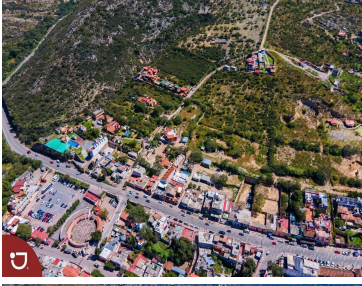

¡ENCONTRAMOS EL LUGAR PERFECTO PARA TI!

www.pinmx.com