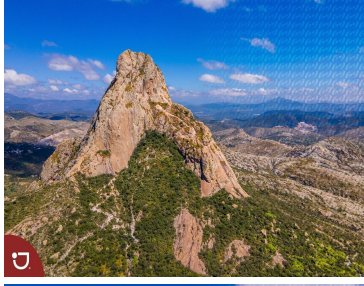

¡ENCONTRAMOS EL LUGAR PERFECTO PARA TI!

www.pinmx.com