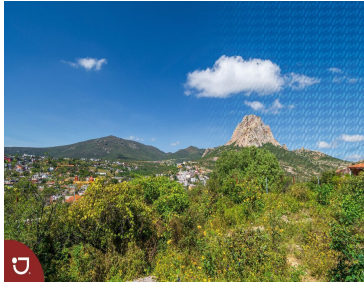

¡ENCONTRAMOS EL LUGAR PERFECTO PARA TI!

www.pinmx.com