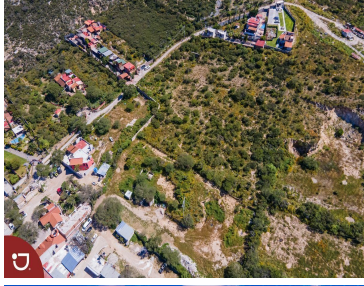

¡ENCONTRAMOS EL LUGAR PERFECTO PARA TI!

www.pinmx.com