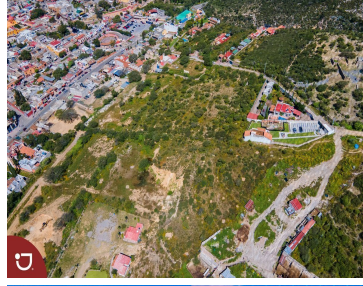

¡ENCONTRAMOS EL LUGAR PERFECTO PARA TI!

www.pinmx.com