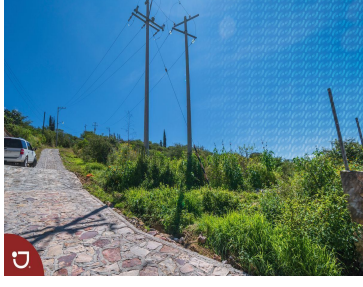

¡ENCONTRAMOS EL LUGAR PERFECTO PARA TI!

www.pinmx.com