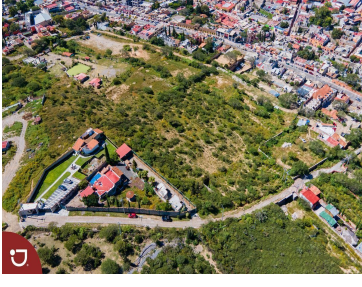

¡ENCONTRAMOS EL LUGAR PERFECTO PARA TI!

www.pinmx.com